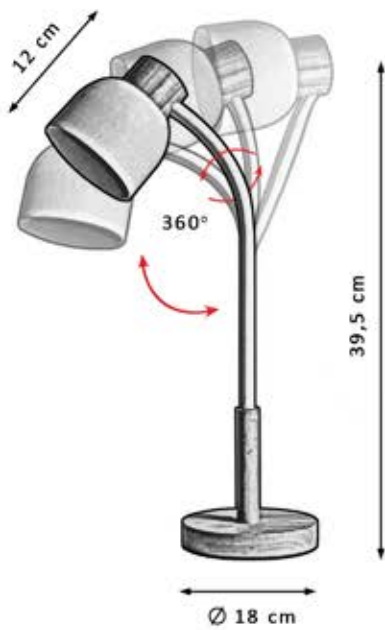

Protección
ocular

100%
COTTON

NF053VD-MD

METAL VERDE - BASE MADERA NATURAL

PTS-4600X2300

LED
5W

Lm
500

4000K