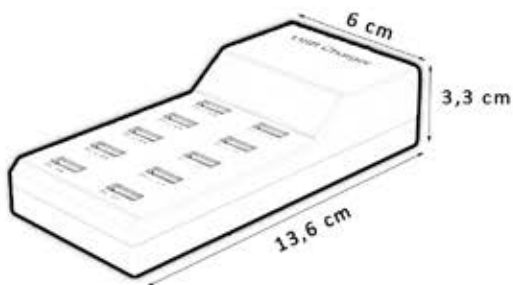

Lm
90

5000K

NF071BL BLANCO
10 PUERTOS USB
PTS-3800X1900

30W
Potencia
Max.

**2,4A
USB**
Salida
Max.

NF072BL BLANCO
NF072NG NEGRO
 USB ANDROID
PTS-0200X0100

NF073BL BLANCO
NF073NG NEGRO
 USB TYPE C
PTS-0300X0150