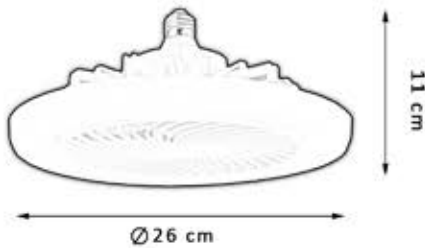

VF010BL BLANCO
PTS-3600X1800