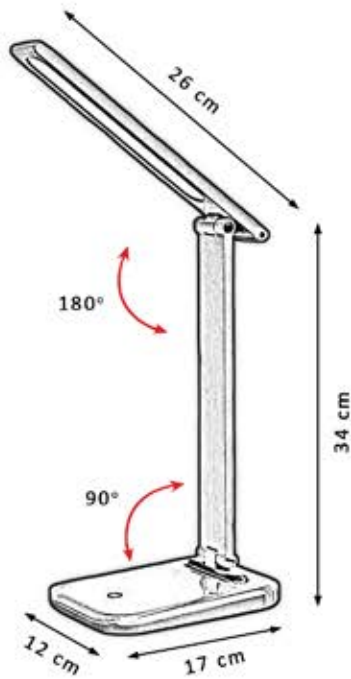

LED
6W

Lm
600

3 Intensidades

3000K
4500K
5000K

ON/OFF
Táctil