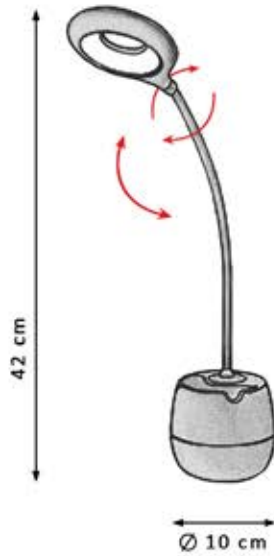

1.200mAh

ON/OFF
Táctil

Protección
ocular

Memoria de
apagado

NF010 BLANCO
PTS-3300X1650

4000K

3 Intensidades

1.200mAh