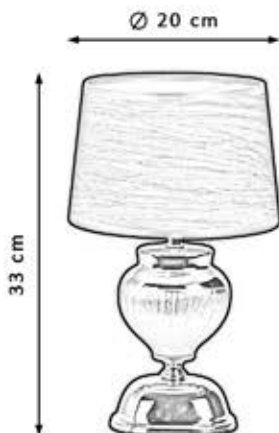

NF034 CR-PL CROMO-P/PLATA

CERÁMICA

PTS-4100X2050

E14