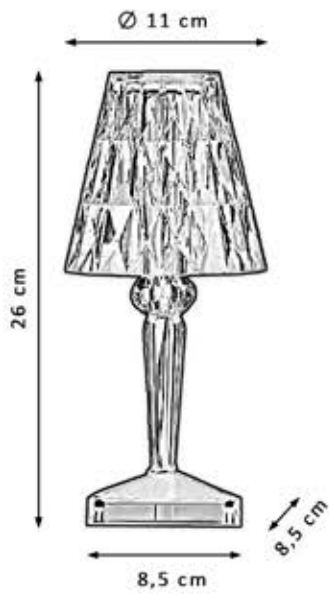

3000K
4000K
5000K

2.000mAh

ON/OFF
Táctil

Memoria de
apagado