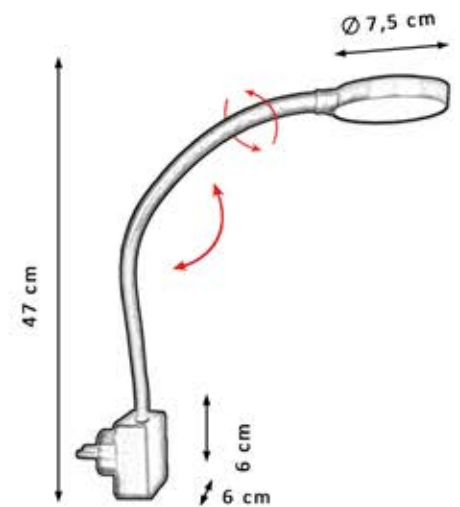

LED
4W

Lm
360

5000K

3 Intensidades

ON/OFF
Táctil

Protección
ocular

NF011 PLATA

PTS-7700X3850