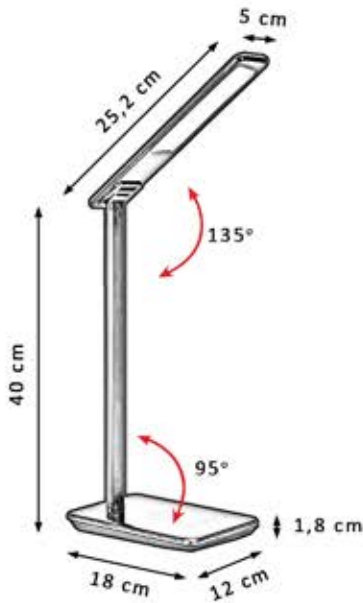

3000K
4000K
6000K

ON/OFF
Táctil

Con respuesta
rápida

Protección
ocular

1h
2h

Carga
inalámbrica

Carga usb
Cable 5W