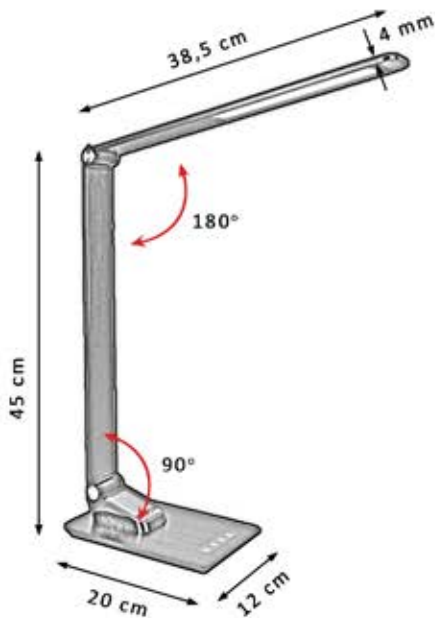

NF028 NEGRO
PTS-7700X3850

3000K
4000K
6000K

ON/OFF
Táctil

Protección
ocular