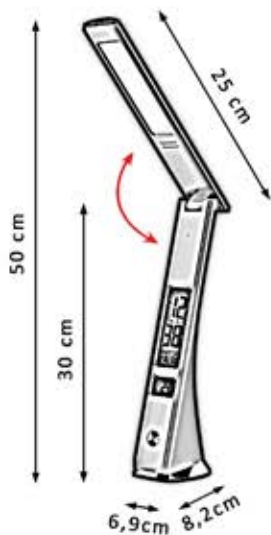

Luz nocturna

Soporte
para movil

NF014BL CUERO BLANCO-CROMO

PTS-5800X2900

5000K

3 Intensidades

2.000mAh

ON/OFF Táctil