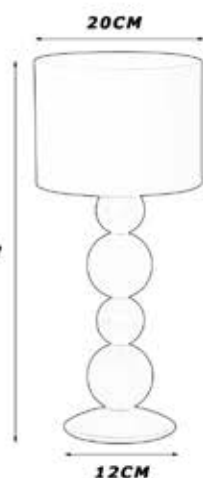

APT015BLK
BLANCO BOLA COLORES
PTS-5600X2800

APT016ORO-BL

ORO BOLA 80 MADERA

APT016PL-BL

PLATA BOLA 80 MADERA

PANTALLA 20 BLANCA

PTS-11800X5900

E27