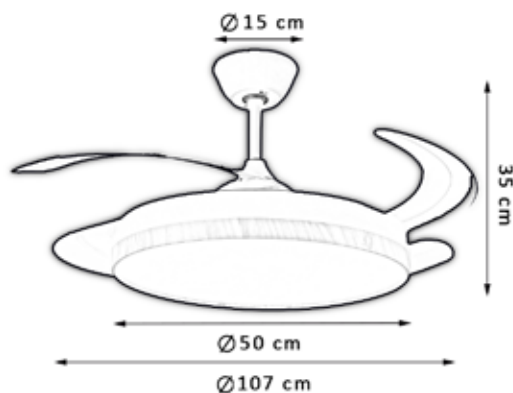

4 ABS
Aspas

6
Velocidades

Verano
Invierno

20-25m²

Mando

VF010BLMD

BLANCO MADERA

PTS-16400X8200