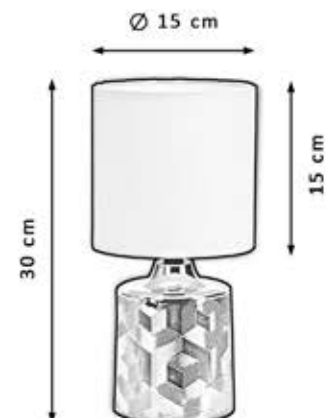

NF032 CR-BL CROMO-P/BLANCA

CERÁMICA

PTS-2500X1250

E14