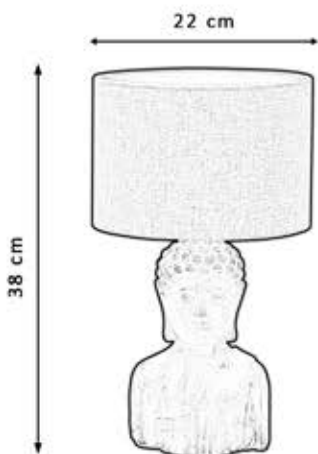

PTS-3000X1500

E27

NF068BE-BE

CERÁMICA

PTS-4200X2100

E27

NF034 CR-PL CROMO-P/PLATA

CERÁMICA