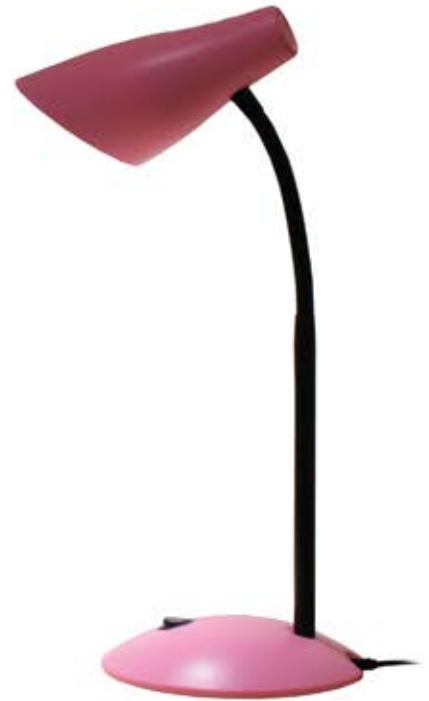

Protección
ocular

🕒

🕒

📅

🌡️

NF012 BLANCO
NF012 NEGRO
NF012 ORO
NF012 PLATA
PTS-3960X1980

LED
5W

Lm
490

5000K

3 Intensidades

1.000mAh

Protección
ocular

NF012 CELESTE
NF012 PISTACHO
NF012 ROSA
PTS-3960X1980

5000K

3 Intensidades

1.000mAh