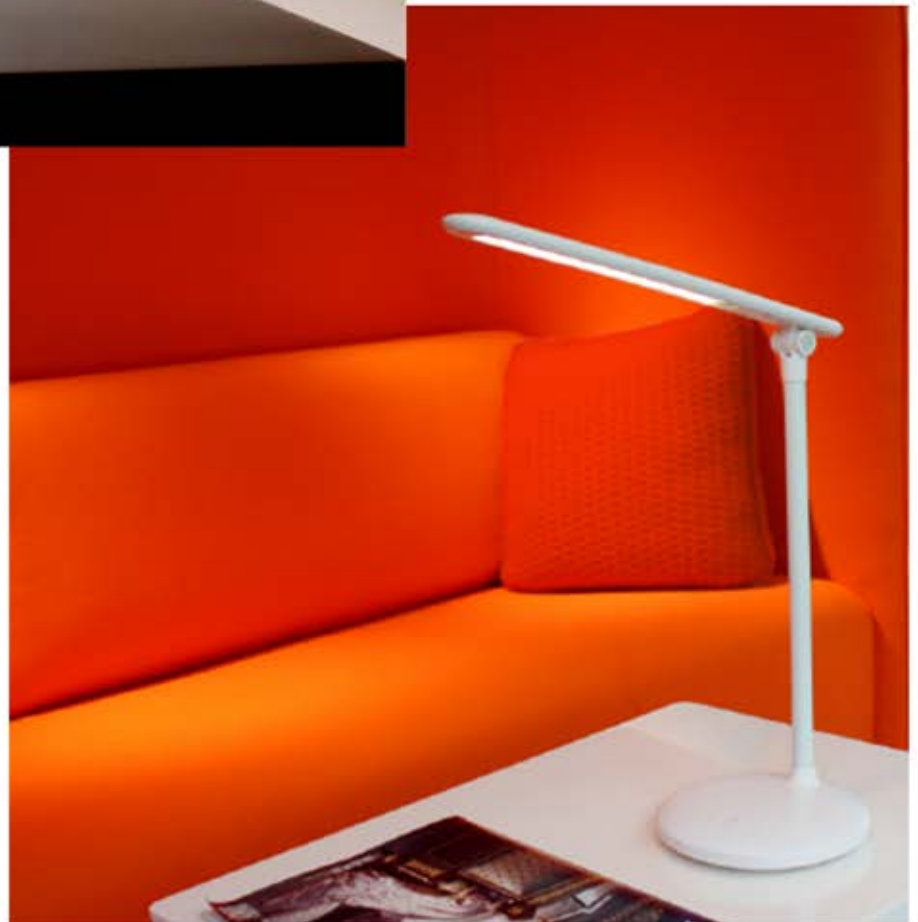

LED
4W

Lm
420

3000K
4000K
6000K

Intensidad
regulable

1.200mAh

ON/OFF
Táctil

Protección
ocular

Memoria de
apagado