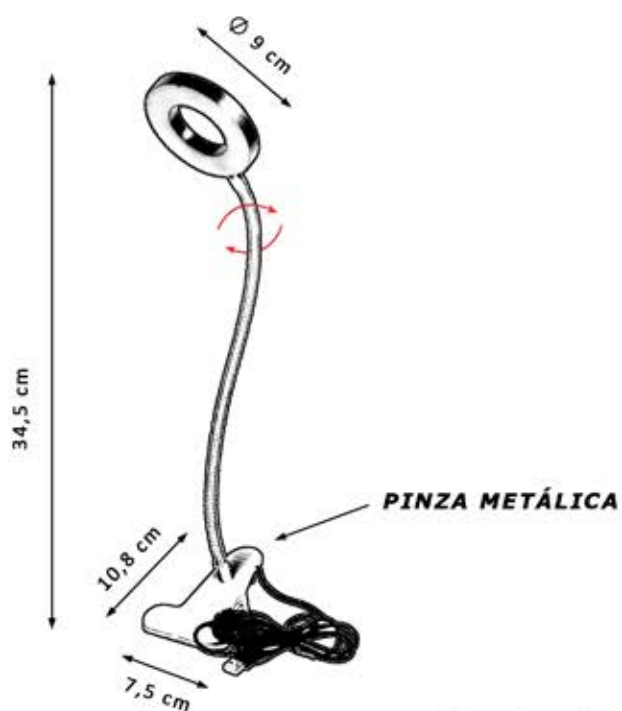

NF049 PL-CR
PLATA/CROMO
PTS-3300X1650

LED
7W

Lm
860

3000K
4000K
6000K