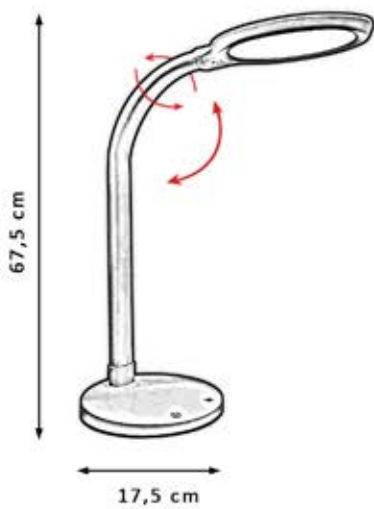

LED
18W

Lm
1.680
Min.
800Lm

De 2000K
a 6000K

ON/OFF
Táctil

Protección
ocular