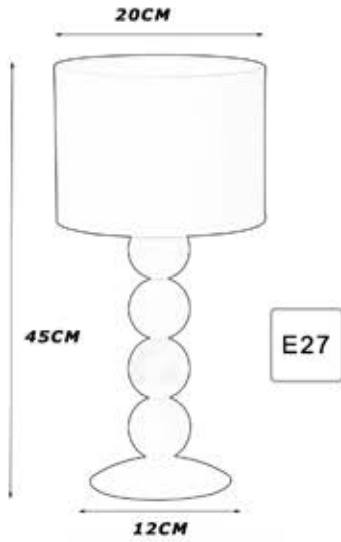

ACL015BLK-BL
BLANCO BOLA COLORES
PANTALLA 40 BLANCA
PTS-11800X5900