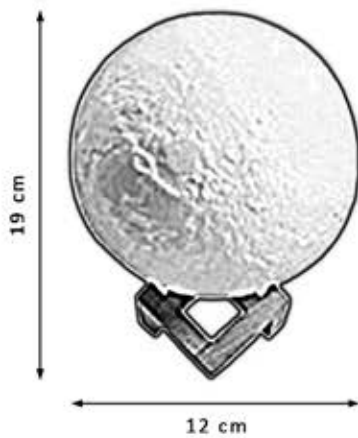

1.200mAh

Mando
RGB

LUZ BLANCA

COLORES RGB

NF045 BL-MD
 BLANCO-MADERA
 PTS-3400X1700

LED
3W

Lm
300

RGB
16 Colores