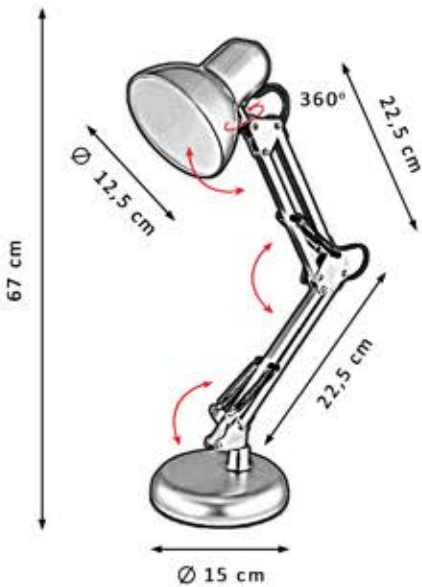

NF055BL BLANCO
NF055NG NEGRO
NF055PL PLATA
INCLUYE BASE Y CLIP
PTS-2820X1410

E27

CLIP INCLUIDA

BASE