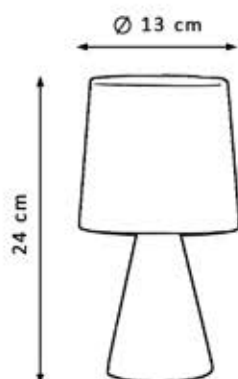

NF033 BL-BL BLANCO-P/BLANCA

CERÁMICA

PTS-1800X0900

E14