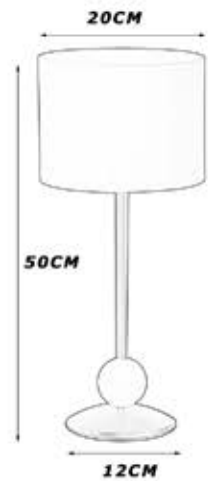

APT026BLFX-BL

BLANCO FUCSIA

APT026BLPL-BL

BLANCO PLATA

E27

APT026BLORO-BL

BLANCO ORO

APT026BLVD-BL

BLANCO VERDE

PANTALLA 20 BLANCA

PTS-6300X3150

APT026BLFX

BLANCO FUCSIA

APT026BLPL

BLANCO PLATA

APT026BLORO

BLANCO ORO

APT026BLVD

BLANCO VERDE

PTS-3200X1600

APT026NGFX

NEGRO FUCSIA

APT026NGPL

NEGRO PLATA

APT026NGORO

NEGRO ORO

APT026NGVD

NEGRO VERDE

PTS-3200X1600

APT026NGFX-NG

NEGRO FUCSIA

APT026NGPL-NG

NEGRO PLATA

APT026NGORO-NG

NEGRO ORO

APT026NGVD-NG

NEGRO VERDE

PANTALLA 20 NEGRA

PTS-6300X3150