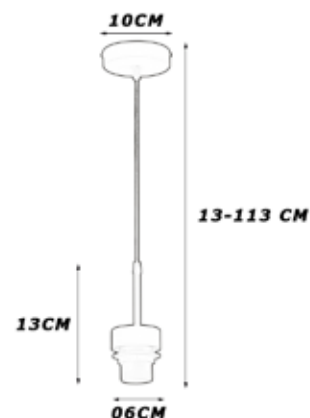

- **ACL038BL** BLANCO
- **ACL038NG** NEGRO
- **ACL038W** WENGUE
- **ACL038A** ANTRACITA
- **PTS-2200X1200**

E27

- **ACL038ORO** ORO MATE
- **ACL038CU** CUERO
- **ACL038NS** NIQUEL
- **ACL038CR** CROMO
- **PTS-4400X2200**