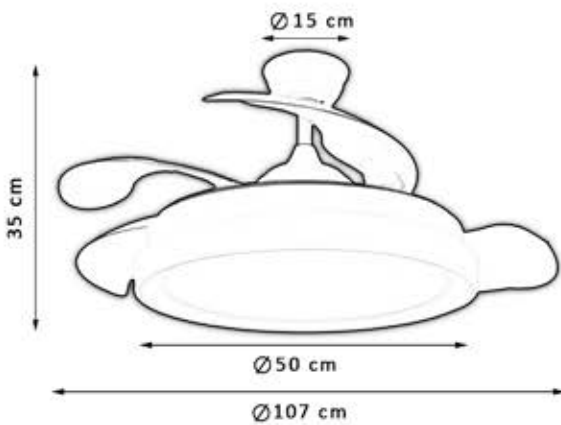

FUNCIÓN REVERSIBLE	VELOCIDAD	Current (A)	WATIOS MOTOR	VELOCIDAD MOTOR (RPM)	POTENCIA LUZ	VOLTAJE/Hz
Reverse function	Speed	Current (A)	Motor Wattage	Motor speed (RPM)	Light power	Voltage/Hz
SI	1	0,10	7,00	160	72W	220V/50Hz
	2	0,11	12,00	180		
	3	0,13	17,00	200		
	4	0,16	22,00	220		
	5	0,18	27,00	240		
	6	0,23	32,00	260		

LED
72W

Lm
7200

3000K
4000K
6000K

Luz
Noche

Memoria
luz

Protección
ocular

Dimmable
NO

Motor
DC

4 ABS
Aspas

6
Velocidades

Verano
Invierno

15-20m²

Mando