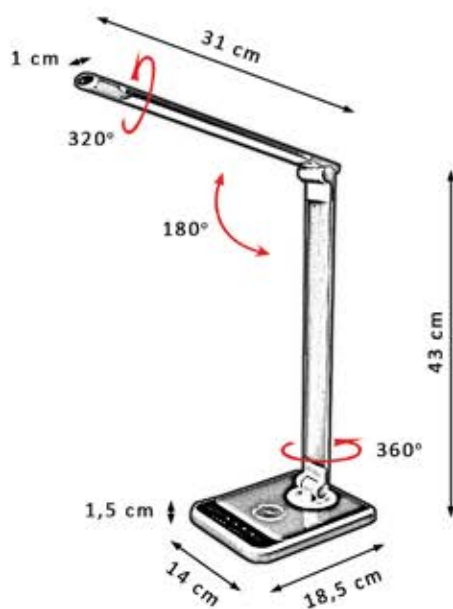

LED
4W

Lm
360

5000K

3 Intensidades

ON/OFF
Táctil

Protección
ocular

NF011 PLATA

PTS-7700X3850