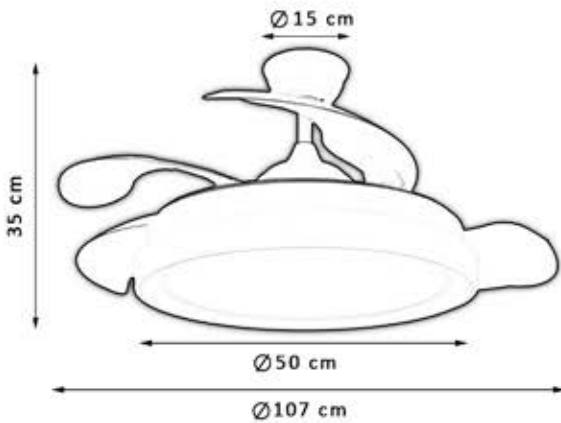

4 ABS
Aspas

6
Velocidades

Verano
Invierno

15-20m²

App
Mando
WIFI

VF005CU CUERO
VF005NS NIQUEL
PTS-24800X12400

FUNCIÓN REVERSIBLE	VELOCIDAD	Current (A)	WATIOS MOTOR	VELOCIDAD MOTOR (RPM)	POTENCIA LUZ	VOLTAJE/Hz
Reverse function	Speed	Current (A)	Motor Wattage	Motor speed (RPM)	Light power	Voltage/Hz
SI	1	0,10	7,00	160	72W	220V/50Hz
	2	0,11	12,00	180		
	3	0,13	17,00	200		
	4	0,16	22,00	220		
	5	0,18	27,00	240		
	6	0,23	32,00	260		