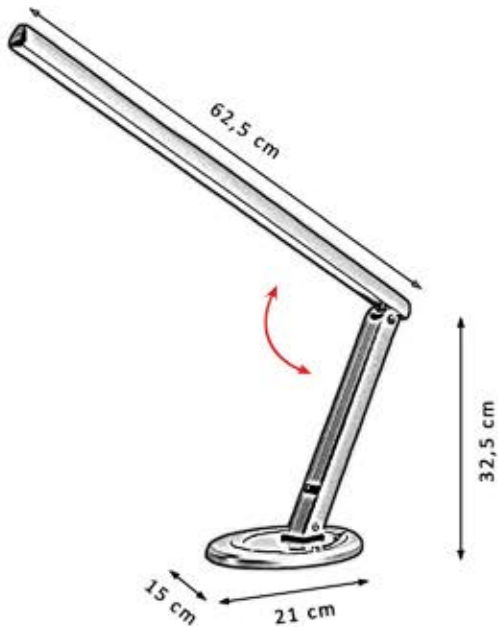

ON/OFF
Táctil

Protección
ocular

NF044BL

BLANCO/LUPA DE CRISTAL

PTS-6600X3300

NF060PL PLATA
CUERPO DE ALUMINIO
PTS-7200X3600

LED
10W

Lm
800