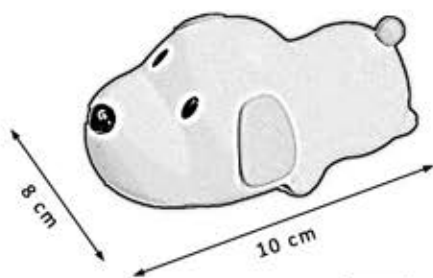

INDICADOR ROJO DE CARGA USB