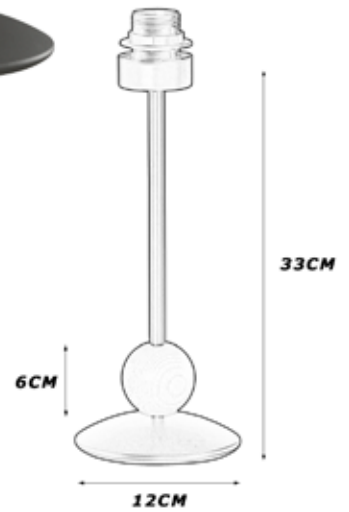

APT001CU CUERO

APT001NS NIQUEL

APT001CR CROMO

PTS-5900X2950

E27

E27

- APT008BL-MD** BLANCO MADERA
- APT008NG-MD** NEGRO MADERA
- APT008W-MD** WENGUE MADERA
- APT008A-MD** ANTRACITA MADERA
- PTS-2900X1450**

E27