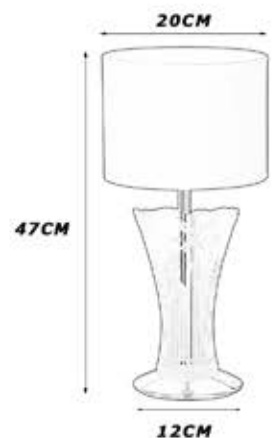

APT041BL-BL BLANCO
APT041NG-BL NEGRO
APT041W-BL WENGUE
APT041A-BL ANTRACITA
CRISTAL BOHEMIA
PANTALLA 20 BLANCA
PTS-7600X3800

E27

APT041ORO-BL ORO MATE
APT041CU-BL CUERO
APT041NS-BL NIQUEL
APT041CR-BL CROMO
CRISTAL BOHEMIA
PANTALLA 20 BLANCA
PTS-9800X4900