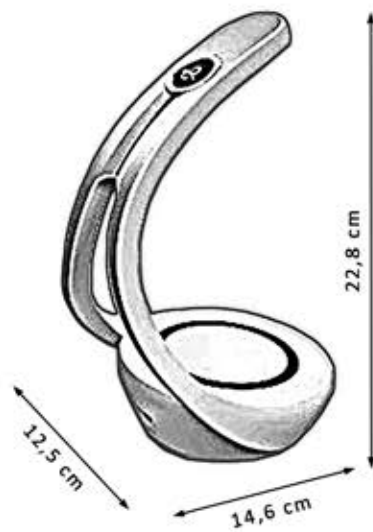

5000K

3000K
Regulable

ON/OFF
Táctil

Carga
inalámbrica

3 W
Alta calidad