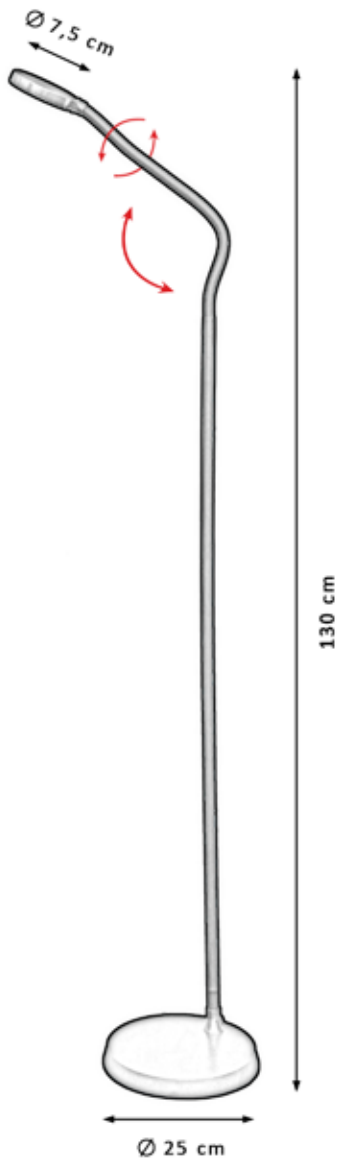

Lm
360

3000K
4000K
5000K

3 Intensidades

ON/OFF
Táctil

1.200mAh

Protección
ocular

NF009K BL-PL BLANCO-PLATA
NF009K BL-FX BLANCO-FUCSIA
PTS-7000X3500

NF036K BL-PL BLANCO-PLATA
NF036K BL-FX BLANCO-FUCSIA
PTS-4356X2178