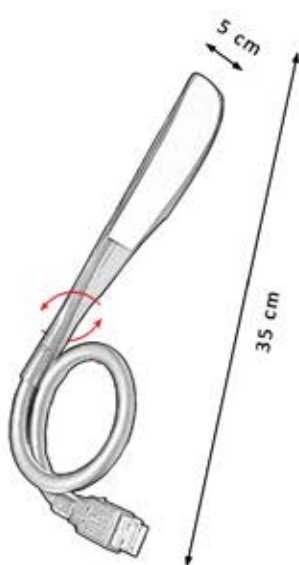

E14

FUNCIONALIDAD

FLEXO LED USB + ADAPTADOR

NF042BL BLANCO

NF042NG NEGRO

PTS-1900X0950

LED
3W

Lm
280