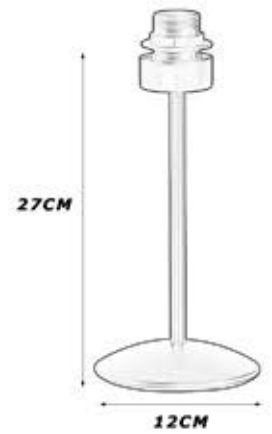

E27

APT027ORO ORO MATE

APT027CU CUERO

APT027NS NIQUEL

APT027CR CROMO

CUERDA LINO OCRE

PTS-5700X2850