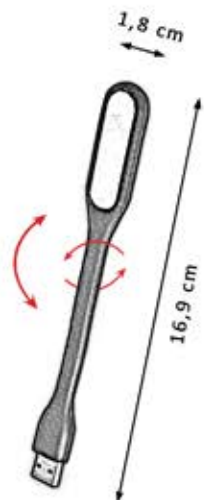

NF021 COLORES SILICONA

USB LUZ LED

9 COLORES DISPONIBLES

PTS-0440X0220