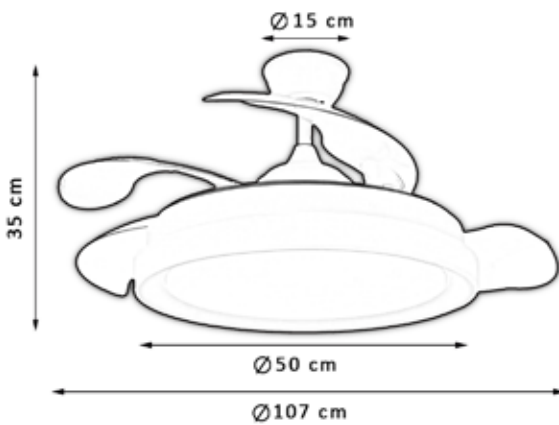

FUNCIÓN REVERSIBLE	VELOCIDAD	Current (A)	WATIOS MOTOR	VELOCIDAD MOTOR (RPM)	POTENCIA LUZ	VOLTAJE/Hz
Reverse function	Speed	Current (A)	Motor Wattage	Motor speed (RPM)	Light power	Voltage/Hz
SI	1	0,10	7,00	160	72W	220V/50Hz
	2	0,11	12,00	180		
	3	0,13	17,00	200		
	4	0,16	22,00	220		
	5	0,18	27,00	240		
	6	0,23	32,00	260		

LED
72W

Lm
7200

3000K
4000K
6000K

Luz
Noche

Memoria
luz

Protección
ocular

Dimmable
NO

Motor
DC

4 ABS
Aspas

6
Velocidades

Verano
Invierno

15-20m²

App
Mando
WIFI