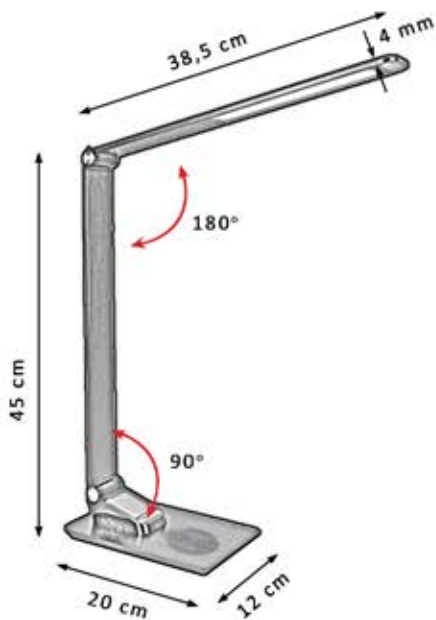

Carga
inalámbrica

Carga usb
Cable 5W

NF028 NEGRO
PTS-7700X3850

3000K
4000K
6000K

ON/OFF
Táctil

Protección
ocular

NF029 NEGRO
PTS-7700X3850

- LED
7W
- Lm
700
- 
 3000K
4000K
6000K
- 
 ON/OFF
Táctil
- 
- 
 Protección
ocular
- 
- 