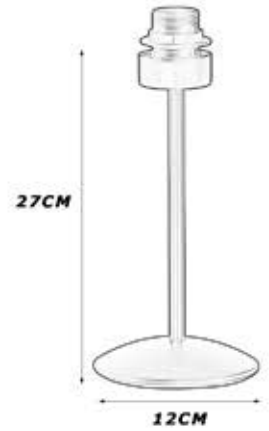

E27

- **APT001ORO** ORO MATE
- **APT001CU** CUERO
- **APT001NS** NIQUEL
- **APT001CR** CROMO
- **PTS-5500X2750**