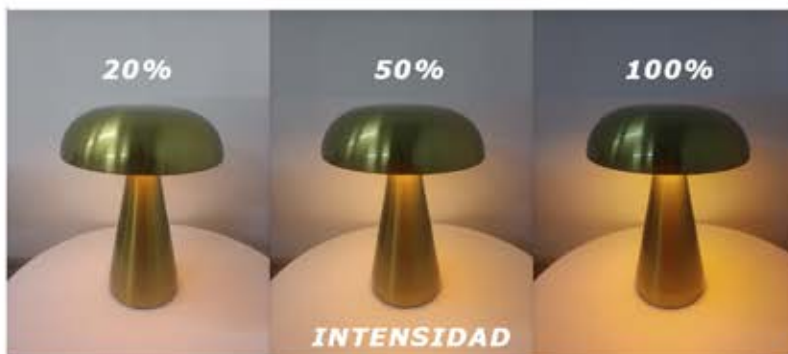

PTS-4800X2400

NF066CU CUERO
PTS-4800X2400

LED
3W

Lm
260

3000K
4000K
6000K

1.200mAh
4-5h

ON/OFF
Táctil

Memoria de
apagado