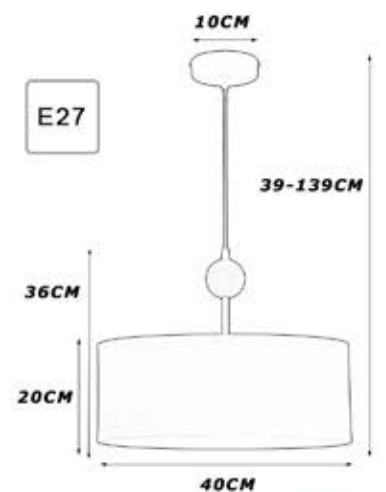

ACL026NGFX-NG

NEGRO FUCSIA

ACL026NGPL-NG

NEGRO PLATA

ACL026NGORO-NG

NEGRO ORO

ACL026NGVD-NG

NEGRO VERDE

PANTALLA 40 NEGRA

PTS-9300X4650