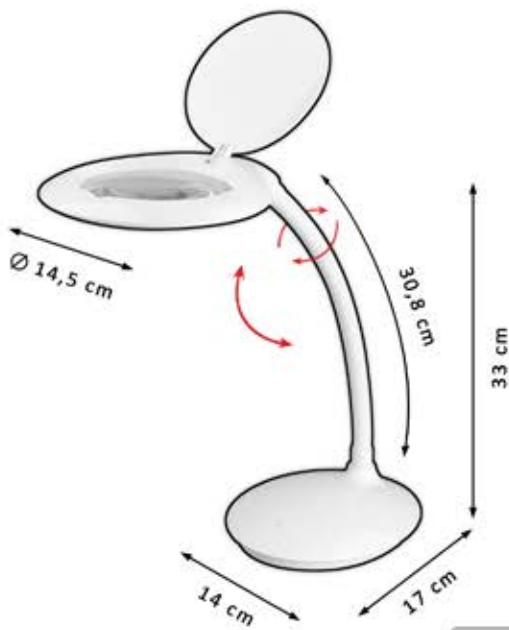

ON/OFF
Táctil

Protección
ocular

NF044BL

BLANCO/LUPA DE CRISTAL

PTS-6600X3300

NF060PL PLATA
CUERPO DE ALUMINIO
PTS-7200X3600

LED
10W

Lm
800