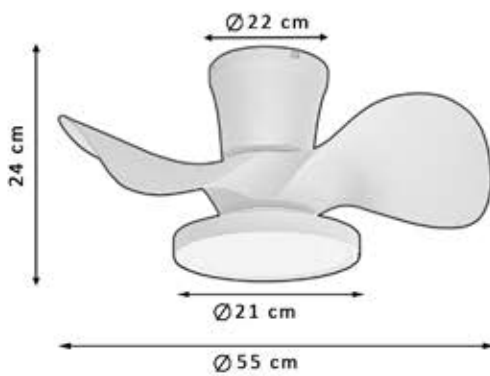

ZOHAR 110

BULBFAN 111

NFR

AIR

VOL.1

VF003BL BLANCO
PTS-15000X7500

FUNCIÓN REVERSIBLE	VELOCIDAD	Current (A)	WATIOS MOTOR	VELOCIDAD MOTOR (RPM)	POTENCIA LUZ	VOLTAJE/Hz
Reverse function	Speed	Current (A)	Motor Wattage	Motor speed (RPM)	Light power	Voltage/Hz
SI	1	0.08	10.1	205	36W	220V/50Hz
	2	0.11	12.9	226		
	3	0.15	16.4	249		
	4	0.19	21.1	280		
	5	0.25	25.5	310		
	6	0.31	36	341		