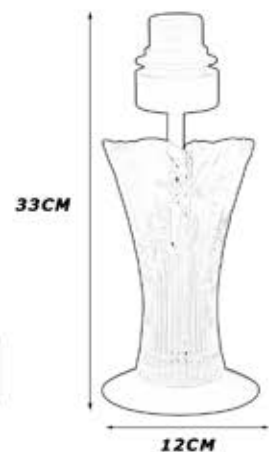

APT041ORO ORO MATE
APT041CU CUERO
APT041NS NIQUEL
APT041CR CROMO
CRISTAL BOHEMIA
PTS-7200X3600