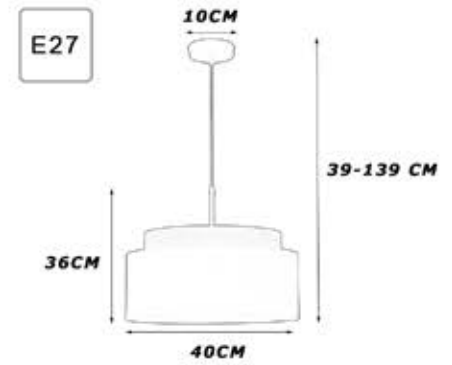

P/ DOBLE BLANCA RAFIA 40 DIAMETRO