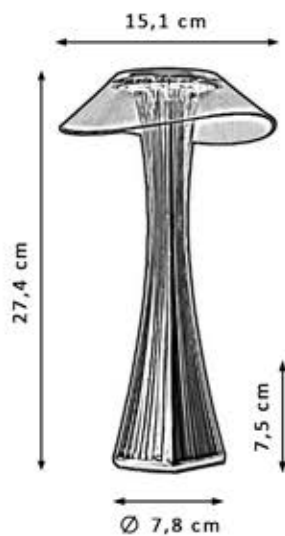

LUZ FRIA

NF024 BLANCO
PTS-4300X2150

3000K
4000K
6000K

1.200mAh
4-5h

ON/OFF
Táctil

Memoria de
apagado

NF037CO COBRE

PTS-5300X2650