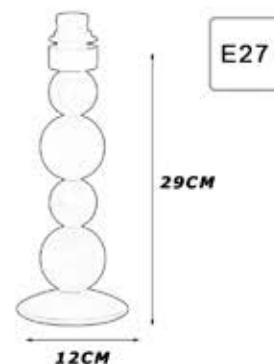

APT016PL

PLATA BOLA 80 MADERA

PTS-7800X3900

ACL016ORO-BL

ORO BOLA 80 MADERA

ACL016PL-BL

PLATA BOLA 80 MADERA

PANTALLA 40 BLANCA