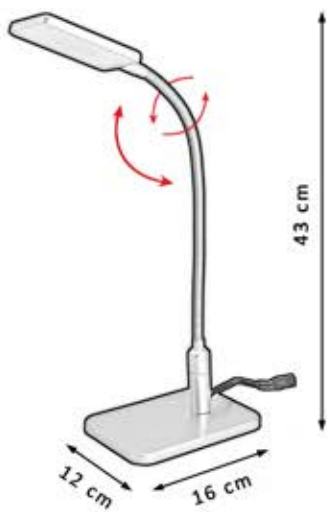

NF007 NEGRO
PTS-4620X2310