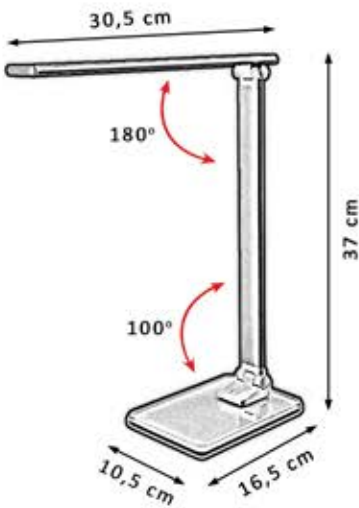

LED
5W

Lm
580

3000K
4500K
5500K

Memoria de
apagado

ON/OFF
Táctil

Protección
ocular