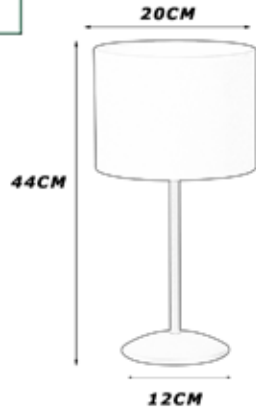

APT017BLBL BLANCO
APT017NGBL NEGRO
APT017WBL WENGUE
APT017ABL ANTRACITA
PANTALLA 20 BLANCA
PTS-5000X2500

E27