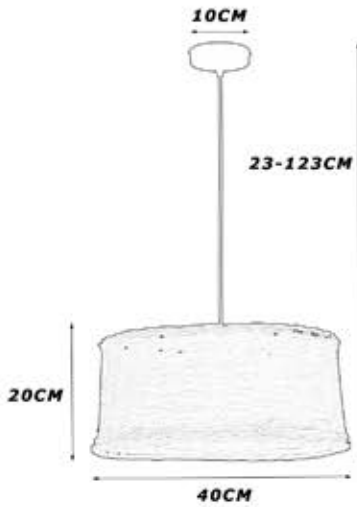

ACL031-40

PINTURA

PTS-8000X4000

ACL031-40

BAÑO - P/ORO

PTS-10000X5000

PANTALLA 40 MIMBRE

E27

APT032-20

PINTURA

PTS-6400X3200

APT032-20

BAÑO - P/ORO

PTS-8000X4000

PANTALLA 20 MIMBRE

E27