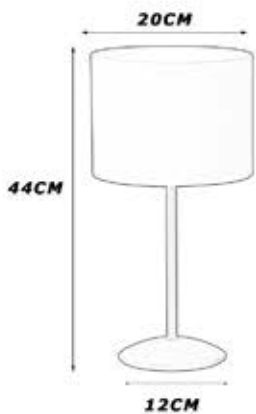

APT027BLBL BLANCO
APT027NGBL NEGRO
APT027WBL WENGUE
APT027ABL ANTRACITA
CUERDA LINO OCRE
PANTALLA 20 BLANCA
PTS-6400X3200

E27

APT027OROBL ORO MATE
APT027CUBL CUERO
APT027NSBL NIQUEL
APT027CRBL CROMO
CUERDA LINO OCRE
PANTALLA 20 BLANCA
PTS-7900X3950

E27