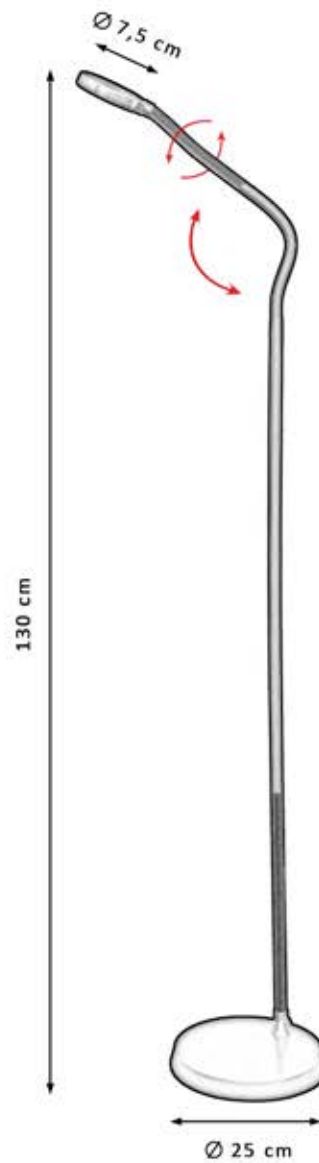

5000K

3 Intensidades

ON/OFF
Táctil

Protección
ocular

NF009C BLANCO

NF009C NEGRO

CUERDA CÁÑAMO

PTS-6800X3400