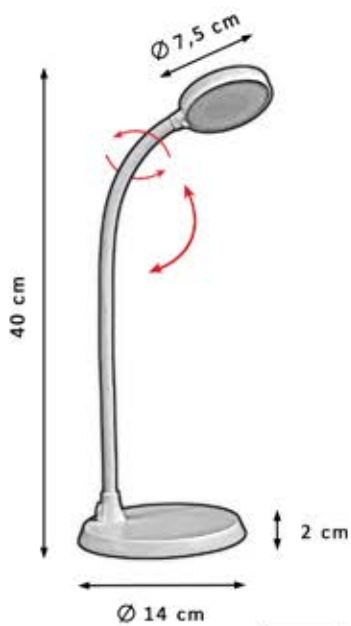

LED
4W

Lm
360

5000K

3 Intensidades

ON/OFF
Táctil

Protección
ocular

NF008K BL-FX BLANCO-FUCSIA
NF008K BL-PL BLANCO-PLATA
PTS-5600X2800

NF027K BL-FX BLANCO-FUCSIA
NF027K BL-PL BLANCO-PLATA
PTS-3700X1850