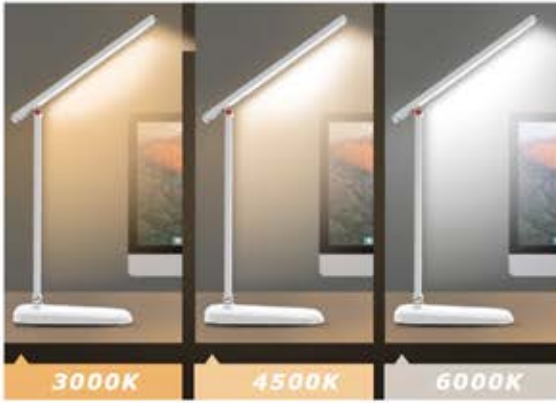

3 TONALIDADES