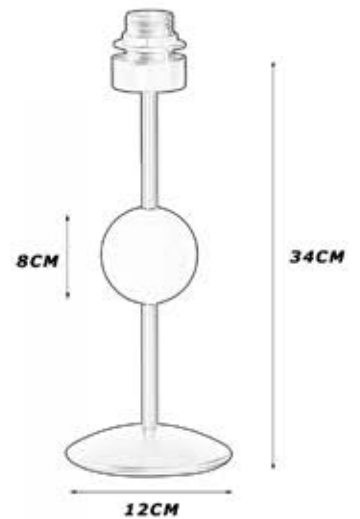

1. **APT020ORO-MD** ORO MATE MADERA
   - **APT020CU-MD** CUERO MADERA
   - **APT020NS-MD** NIQUEL MADERA
   - **APT020CR-MD** CROMO MADERA
2. **PTS-6300X3150**

E27