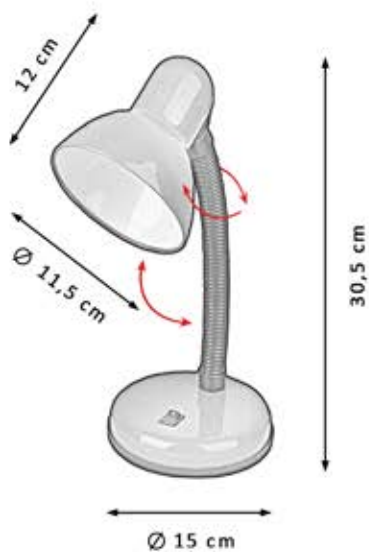

NF054MR MORADO

NF054AZ AZUL

NF054RS ROSA

NF054BL BLANCO

NF054NG NEGRO

PTS-1300X0650

E27