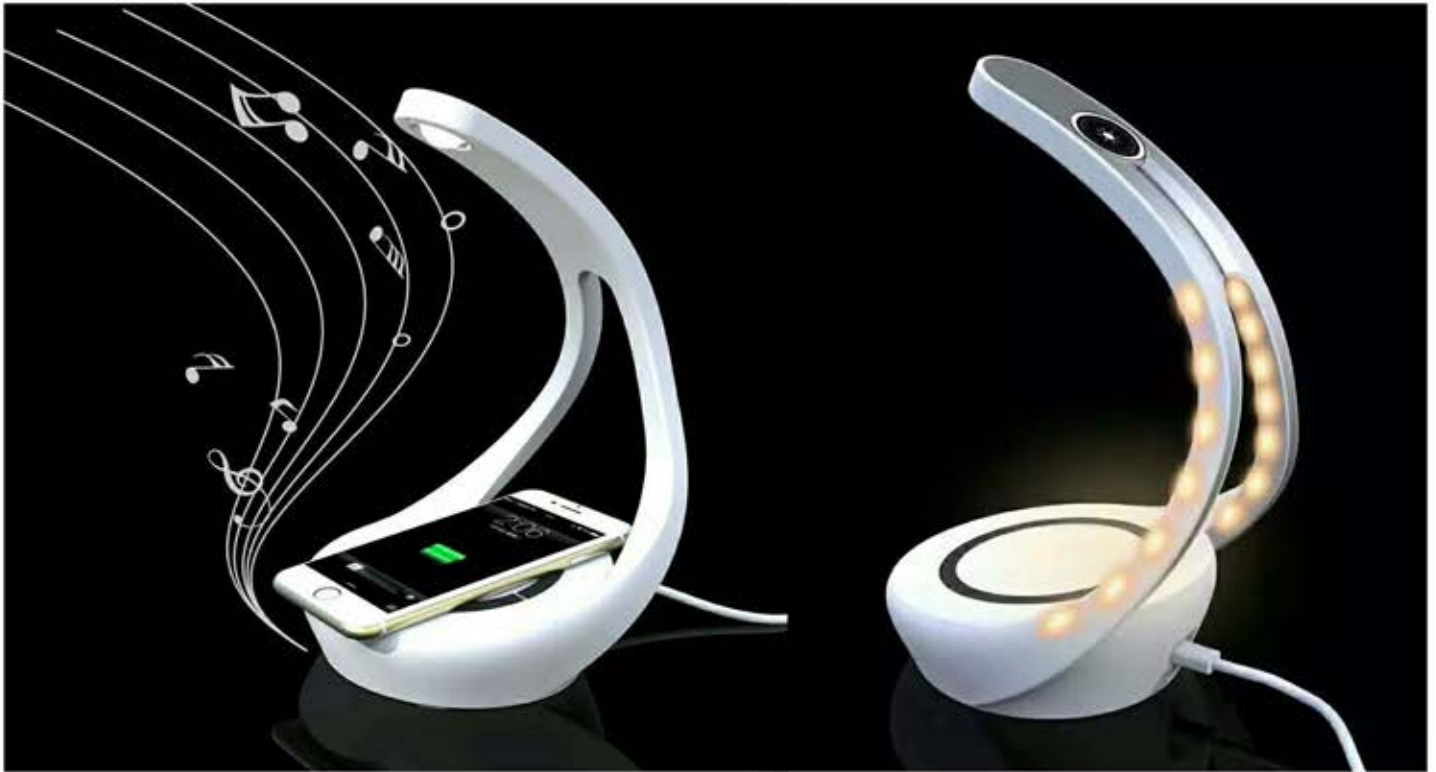

Carga
inalámbrica

Carga usb
Cable 5W

NF028 NEGRO
PTS-7700X3850

3000K
4000K
6000K

ON/OFF
Táctil

Protección
ocular

NF029 NEGRO
PTS-7700X3850

- LED
7W
- Lm
700
- 
 3000K
4000K
6000K
- 
 ON/OFF
Táctil
- 
- 
 Protección
ocular
- 
- 