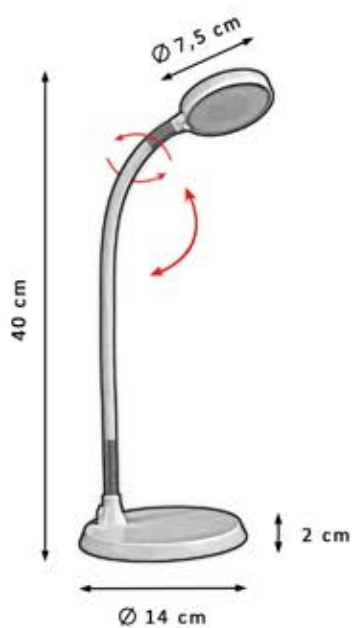

Protección
ocular

DISCO CÁÑAMO

NF008C BLANCO

NF008C NEGRO

CUERDA CÁÑAMO

PTS-4620X2310

LED
4W

Lm
360