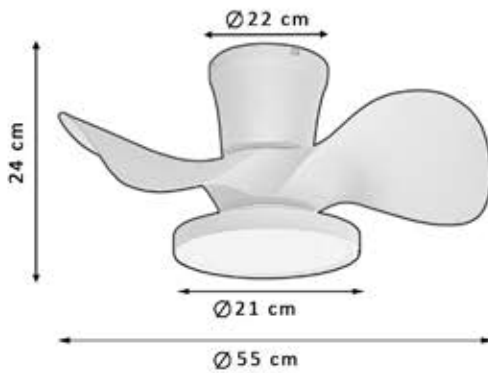

FUNCIÓN REVERSIBLE	VELOCIDAD	Current (A)	WATIOS MOTOR	VELOCIDAD MOTOR (RPM)	POTENCIA LUZ	VOLTAJE/Hz
Reverse function	Speed	Current (A)	Motor Wattage	Motor speed (RPM)	Light power	Voltage/Hz
SI	1	0.08	10.1	205	36W	220V/50Hz
	2	0.11	12.9	226		
	3	0.15	16.4	249		
	4	0.19	21.1	280		
	5	0.25	25.5	310		
	6	0.31	36	341