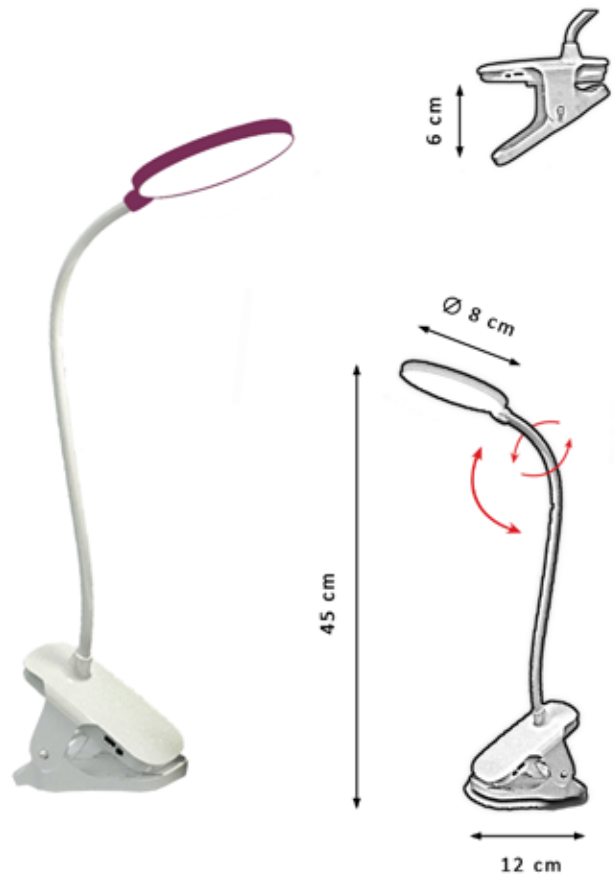

Lm
360

3000K
4000K
5000K

3 Intensidades

ON/OFF
Táctil

1.200mAh

Protección
ocular

NF009K BL-PL BLANCO-PLATA
NF009K BL-FX BLANCO-FUCSIA
PTS-7000X3500

NF036K BL-PL BLANCO-PLATA
NF036K BL-FX BLANCO-FUCSIA
PTS-4356X2178