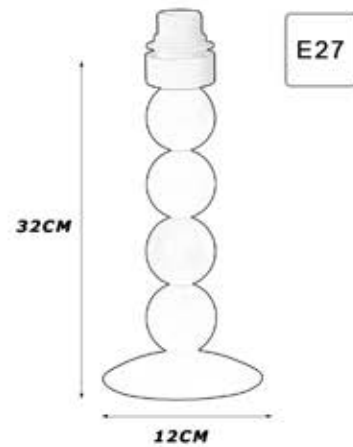

ACL015BLK-R
BLANCO BOLA COLORES
PANTALLA 40 RAFIA
PTS-13000X6500

APT015BLK-BL
BLANCO BOLA COLORES
PANTALLA 20 BLANCA
PTS-8600X4300

APT015BLK-R
BLANCO BOLA COLORES
PANTALLA 20 RAFIA
PTS-9100X4550

APT015BLK-BLR
BLANCO BOLA COLORES
PANTALLA 20 BLANCO RAFIA
PTS-10700X5350