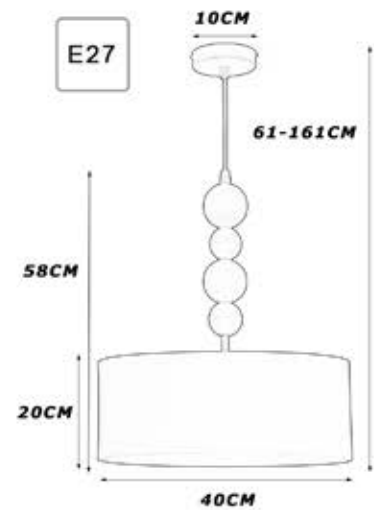

ACL016ORO-R

ORO BOLA 80 MADERA

ACL016PL-R

PLATA BOLA 80 MADERA

PANTALLA 40 RAFIA

PTS-15800X7900