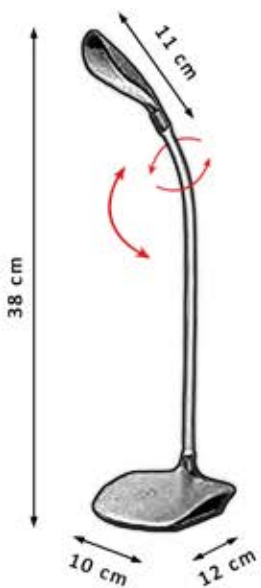

ON/OFF
Táctil

Protección
ocular

Luz nocturna

Soporte
para móvil

- NF003BL** BLANCO
- NF003NG** NEGRO
- NF003CE** CELESTE
- NF003RS** ROSA
- PTS-2860X1430**

LED
3W

Lm
320

5000K