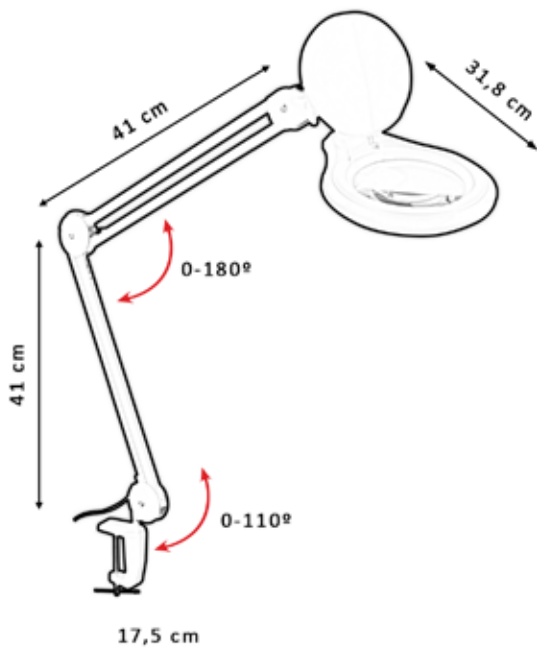

10
Intensidades

ON/OFF
Táctil

Protección
ocular

NF065BL BLANCO

PTS-12000X6000

LED
14W

Lm
1.400

5000K