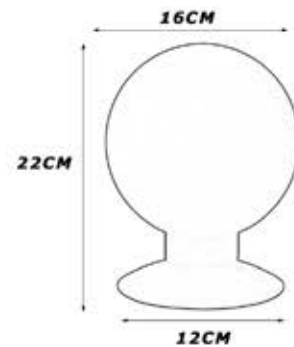

APT019ORO ORO MATE
APT019CU CUERO
APT019NS NIQUEL
APT019CR CROMO
PTS-6100X3050