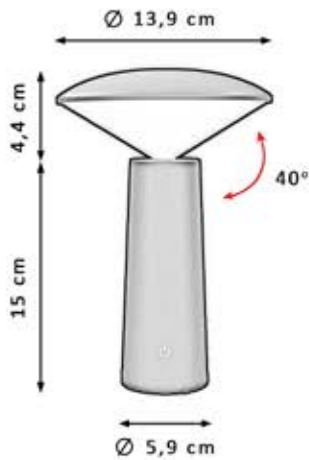

3000K
4000K
6000K

1.200mAh
4-5h

ON/OFF
Táctil

Memoria de
apagado