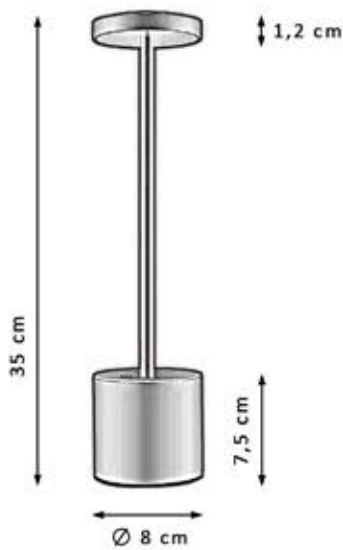

3000K

3 Intensidades

1.800mAh
8h

ON/OFF
Táctil

AUTO
OFF
30 minutos