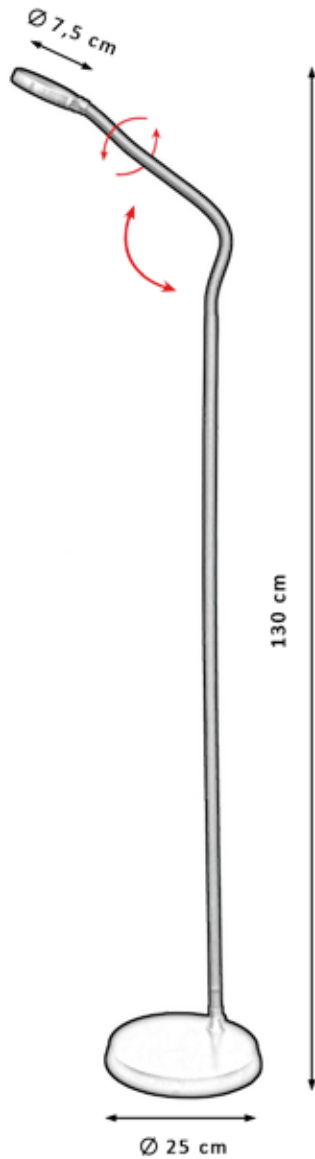

PTS-4400X2200

SENSOR TÁCTIL

NF009 MARRÓN
MARRÓN ÓXIDO
PTS-6380X3190

NF009 BLANCO
NF009 NEGRO
PTS-5800X2900

LED
4W

Lm
360

5000K

3 Intensidades