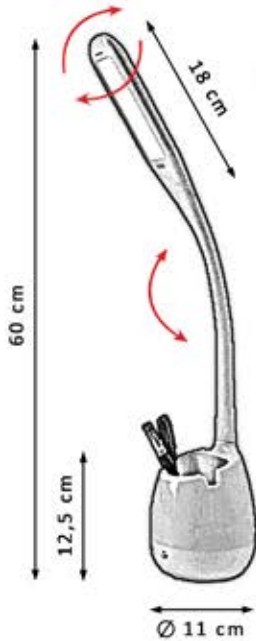

NF039BL BLANCO

PTS-6900X3450

BOTE RGB

NF030 BLANCO
PTS-5500X2750

LED
5W

Lm
550

3000K
4000K
6000K

3 Intensidades