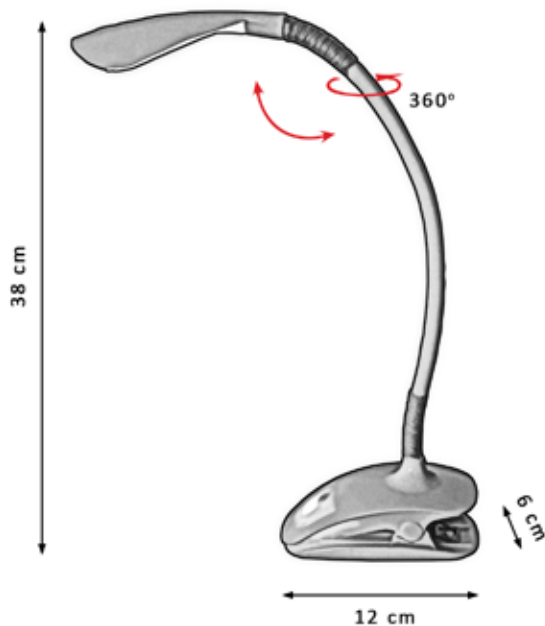

NF013BL-GR BLANCO HILO GRIS

NF013BL-NG BLANCO HILO NEGRO

PTS-3400X1700

5000K

3 Intensidades

Led alta
luminosidad

1.000mAh

ON/OFF
Táctil