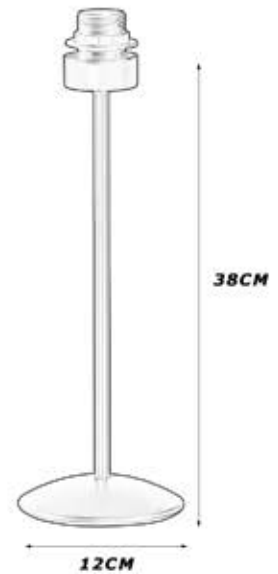

APT001ORO ORO MATE

APT001CU CUERO

APT001NS NIQUEL

APT001CR CROMO

PTS-5900X2950

E27