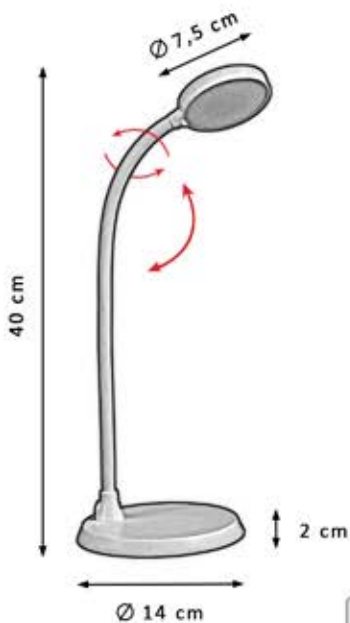

Led
Samsung

Protección
ocular

NF007 NEGRO
PTS-4620X2310

NF008 BLANCO

NF008 NEGRO

PTS-3960X1980

NF008 MARRÓN

MARRÓN ÓXIDO