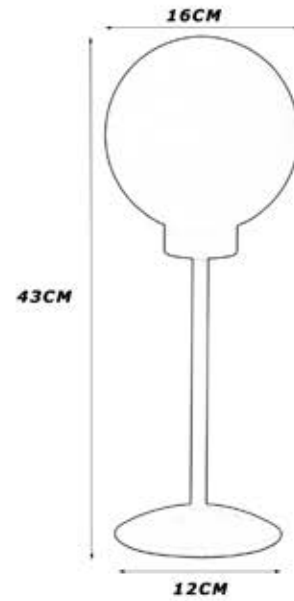

APT018ORO ORO MATE
APT018CU CUERO
APT018NS NIQUEL
APT018CR CROMO
PTS-7500X3750