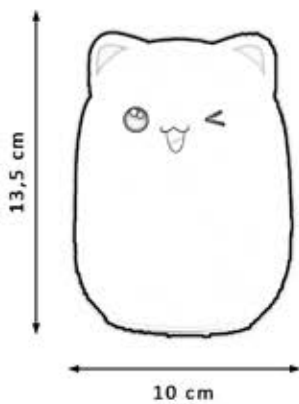

LED
1W

Lm
100

RGB fijo y
secuencial

1.200mAh

3000K