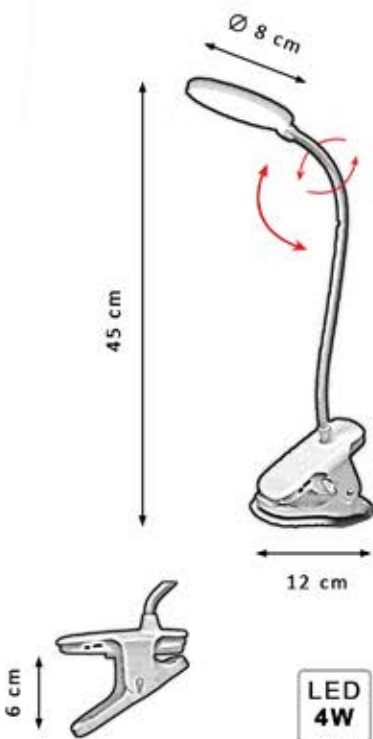

NF036BL BLANCO
PTS-3300X1650