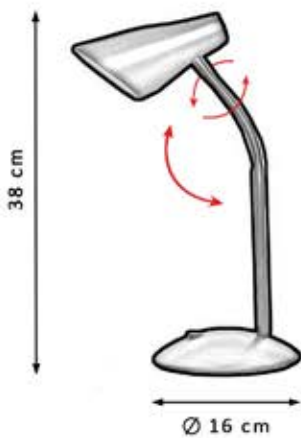

Protección
ocular

🕒

🕒

📅

🌡️

NF012 BLANCO
NF012 NEGRO
NF012 ORO
NF012 PLATA
PTS-3960X1980

LED
5W

Lm
490