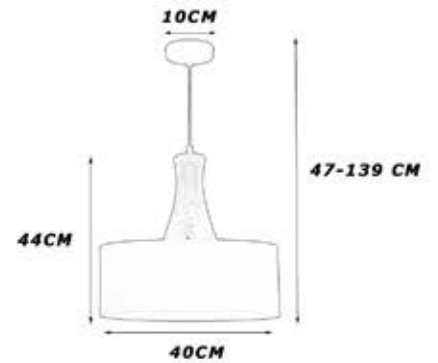

ACL041BL-BL BLANCO
ACL041NG-BL NEGRO
ACL041W-BL WENGUE
ACL041A-BL ANTRACITA
CRISTAL BOHEMIA
PANTALLA 40 BLANCA
PTS-17800X6900

E27

ACL041ORO-BL ORO MATE
ACL041CU-BL CUERO
ACL041NS-BL NIQUEL
ACL041CR-BL CROMO
CRISTAL BOHEMIA
PANTALLA 40 BLANCA
PTS-15800X7900

APT041BL BLANCO
APT041NG NEGRO
APT041W WENGUE
APT041A ANTRACITA
CRISTAL BOHEMIA
PTS-5000X2500

APT041ORO ORO MATE
APT041CU CUERO
APT041NS NIQUEL
APT041CR CROMO
CRISTAL BOHEMIA
PTS-7200X3600

E27