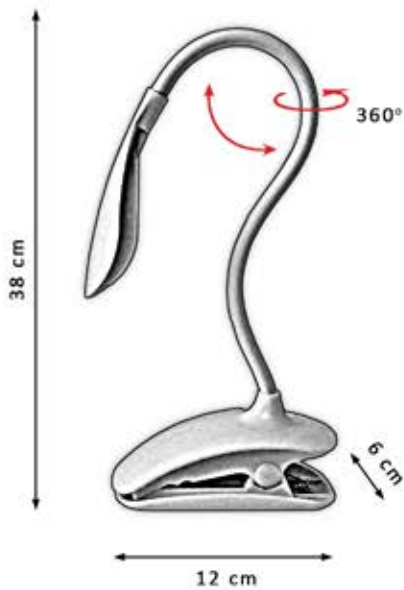

3 Intensidades

Led alta
luminosidad

1.000mAh

ON/OFF
Táctil

Protección
ocular

PINZA

NF013 BLANCO PINZA
PTS-2640X1320

- LED
3W
- Lm
320
- 5000K
- 3 Intensidades
- Led alta
luminosidad
- 1.000mAh
- ON/OFF
Táctil
- Protección
ocular