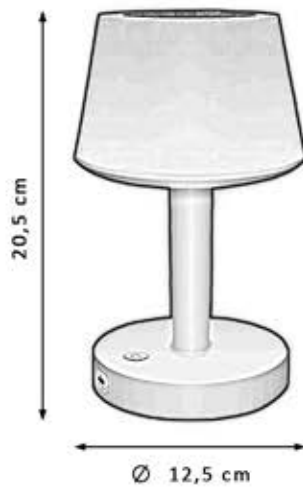

CAMBIA TOCANDO EL ALTAVOZ

RGB COLORES

NF039BL BLANCO

PTS-6900X3450