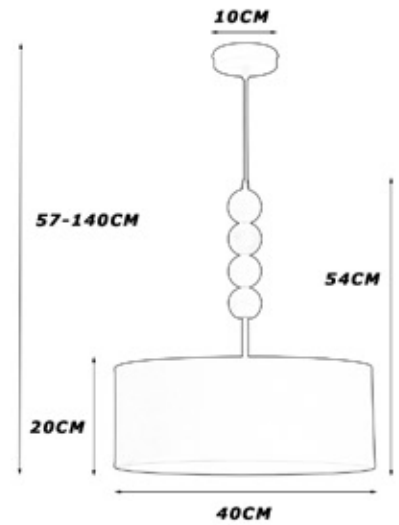

APT015BLK-R
BLANCO BOLAS COLORES
PANTALLA 20 RAFIA
PTS-9100X4550

APT015BLK-BLR
BLANCO BOLAS COLORES
DOBLE P/BL - RAFIA
PTS-10700X5350

ACL015BLK-BL
BLANCO BOLAS COLORES
P/ BLANCA
PTS-11800X5900

ACL015BLK-R
BLANCO BOLAS COLORES
P/ RAFIA
PTS-13000X6500