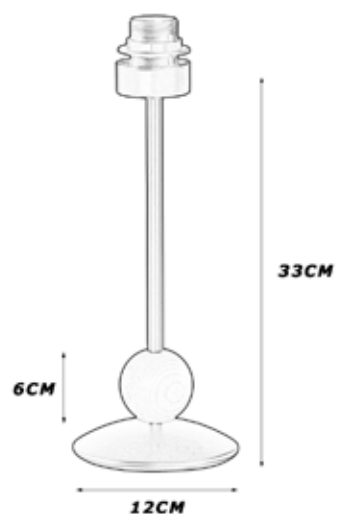

APT008W-MD - E27
APT009W-MD - E14
WENGUE MADERA
PTS-2700X1350