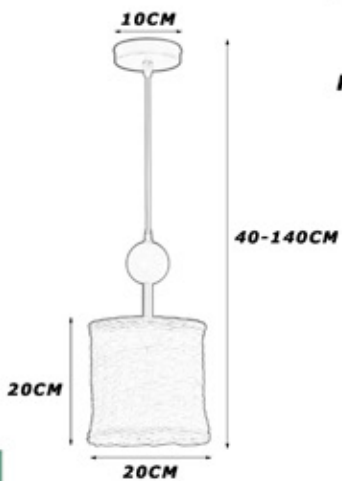

ACL036-20AMD-M

PINTURA

PTS-6000X3000

PINTURA ESPECIAL

PTS-7000X3500

BAÑO

PTS-8000X4000

APT036-20AMD-M

PINTURA

PTS-6900X3450

PINTURA ESPECIAL

PTS-8100X4050

BAÑO

PTS-8900X4450