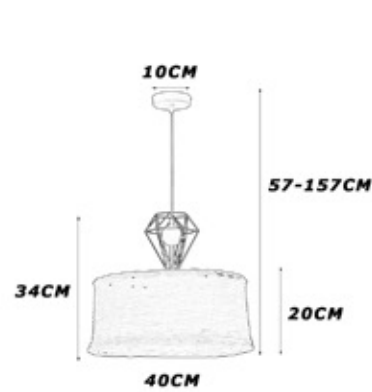

ACL026NG-ORO
ACL026NG-PLATA
ACL026NG-VERDE
ACL026NG-FUCSIA
PANTALA NEGRA E27
BOLA MADERA COLOR 60
PTS-9300X4650

ACL033-30BLMD-M

ACL033-30NGMD-M
ACL033-30BLMD-M
P/MIMBRE 30 E27
BOLA MADERA 60
PTS-9800X4900