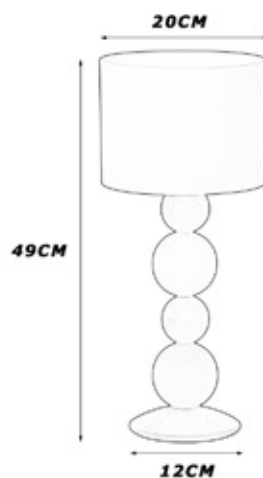

APT0160R0-R
ORO P/RAFIA E27
PTS-12200X6100