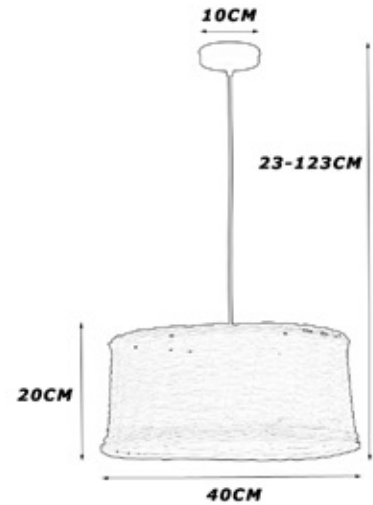

ACL031-40BL-M