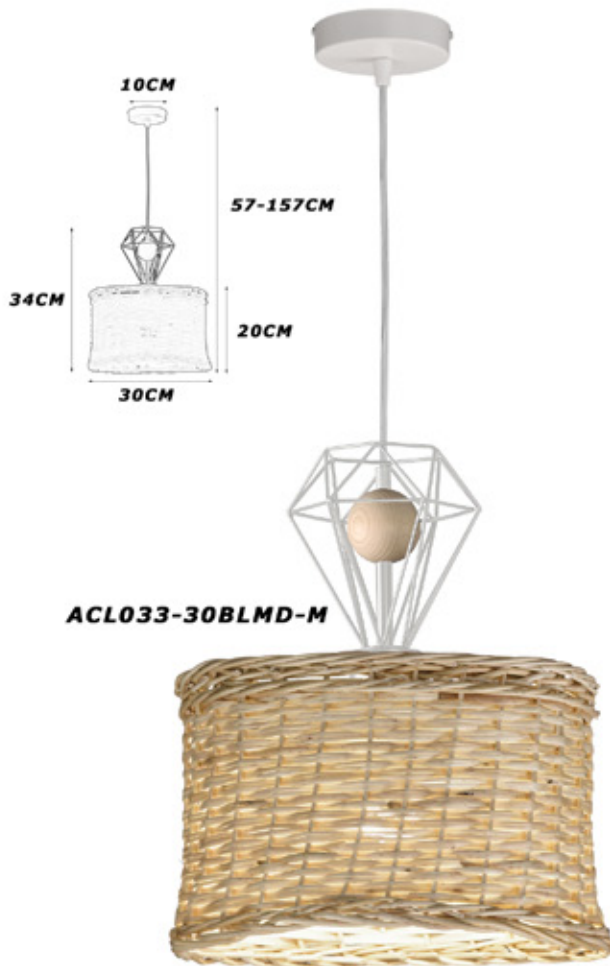

ACL033-30BLMD-M

ACL033-30NGMD-M
ACL033-30BLMD-M
P/MIMBRE 30 E27
BOLA MADERA 60
PTS-9800X4900