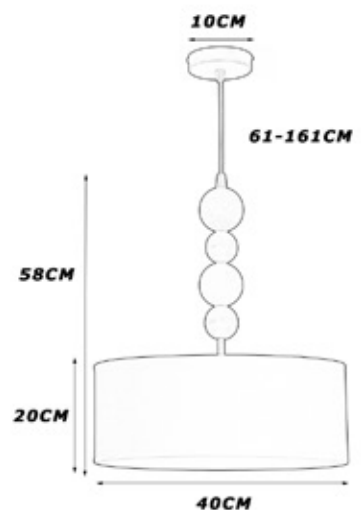

ACL0160R0-BL
ACL016PL-BL
P/BLANCA E27
PTS-15000X7500

ACL0160R0-R
ACL016PL-R
P/RAFIA E27
PTS-15800X7900