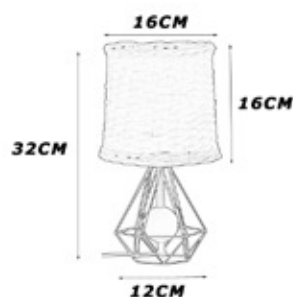

APT033NGMD-M