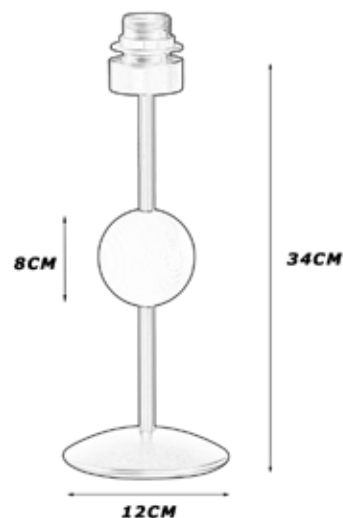

APT020W-MD - E27

APT021W-MD - E14

WENGUE MADERA

PTS-4300X2150