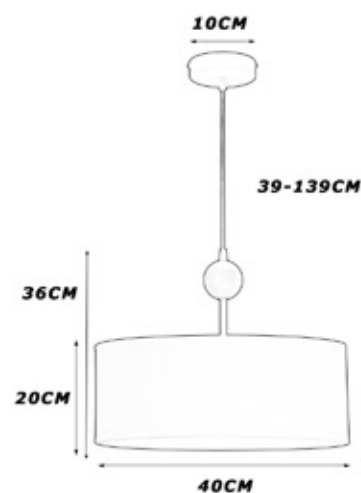

ACL026BL-ORO
ACL026BL-PLATA
ACL026BL-VERDE
ACL026BL-FUCSIA
PANTALA BLANCA E27
BOLA MADERA COLOR 60
PTS-9300X4650