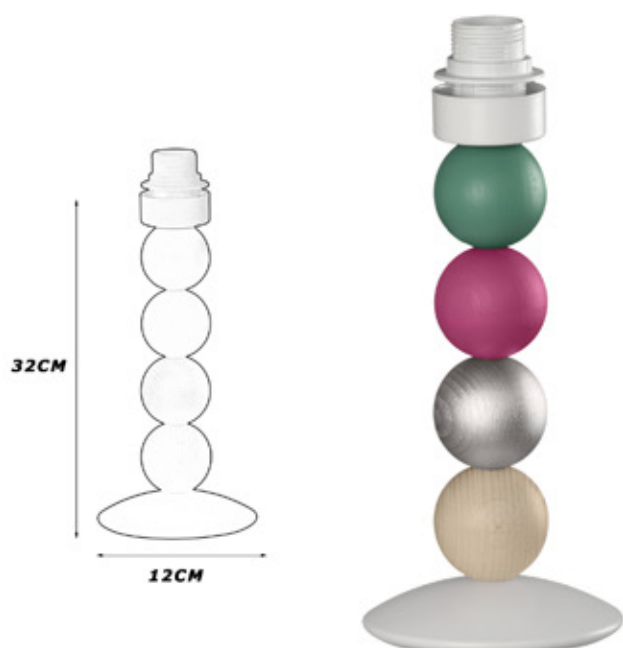

**APT015BL-K
BLANCO BOLAS COLORES
E14 O E27 S/PANTALLA
PTS-5600X2800**