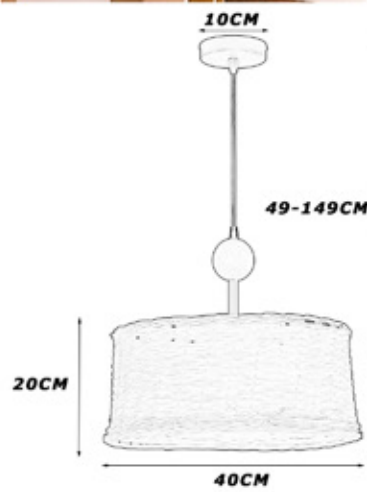

PTS-8100X4050

BAÑO

PTS-8900X4450

MIMBRE NORDIC

ACL036-30BL-M
PINTURA
PTS-8000X4000
PINTURA ESPECIAL
PTS-9000X4500
BAÑO
PTS-10000X5000

ACL036-40BL-M
PINTURA
PTS-8800X4400
PINTURA ESPECIAL
PTS-9800X4900
BAÑO
PTS-10800X5400