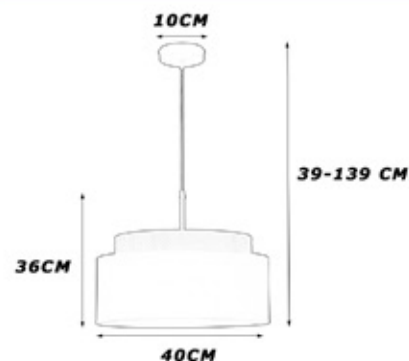

P/ DOBLE BLANCA RAFIA 40 DIAMETRO