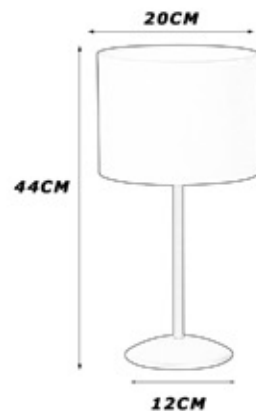

APT019ORO - ORO
PTS-5700X2850

APT019NS - NIQUEL
APT019CR - CROMO
APT019CU - CUERO
PTS-6100X3050

APT018NS - NIQUEL
APT018CR - CROMO
APT018CU - CUERO
PTS-7500X3750

APT017VDR - VERDE
APT017AZR - AZUL
PANTALA RAFIA E27
PTS-7400X3700