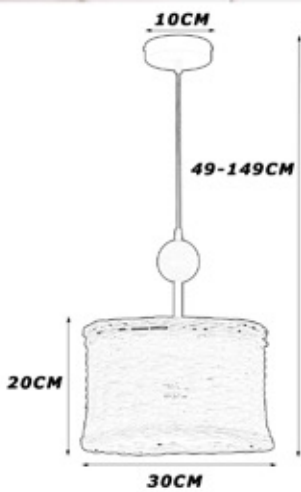

PTS-8100X4050

BAÑO

PTS-8900X4450

MIMBRE NORDIC

ACL036-30BL-M
PINTURA
PTS-8000X4000
PINTURA ESPECIAL
PTS-9000X4500
BAÑO
PTS-10000X5000

ACL036-40BL-M
PINTURA
PTS-8800X4400
PINTURA ESPECIAL
PTS-9800X4900
BAÑO
PTS-10800X5400