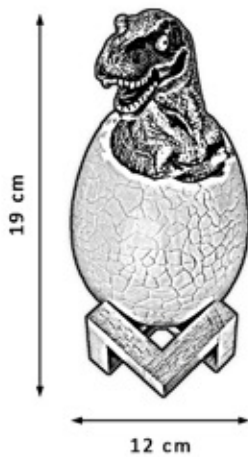

NF057 BL-MD T-REX

BLANCO-MADERA

PTS-4900X2450