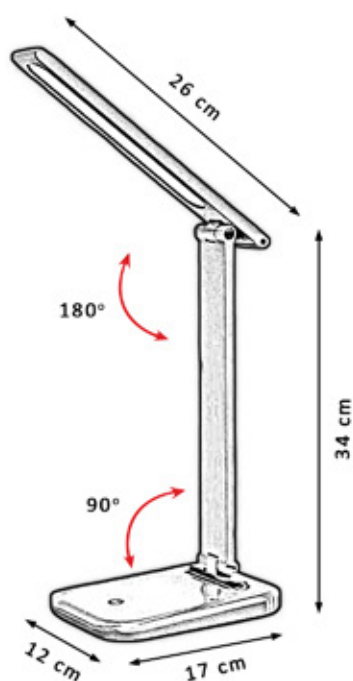

LED
6W

Lm
600

3 Intensidades

3000K
4500K
5000K

ON/OFF
Táctil