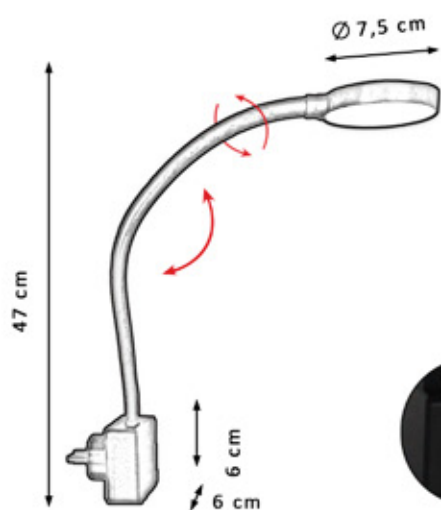

DIRECTO A ENCHUFE