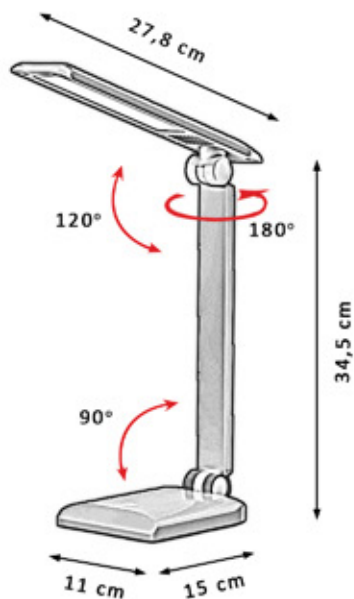

LED
6W

Lm
600

3000K
4000K
5000K

ON/OFF
Táctil