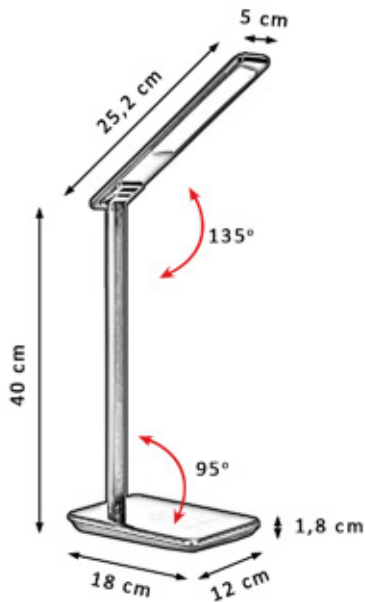

3000K
4000K
6000K

ON/OFF
Táctil

Con respuesta
rápida

Protección
ocular

1h
2h

Carga
inalámbrica

Carga usb
Cable 5W