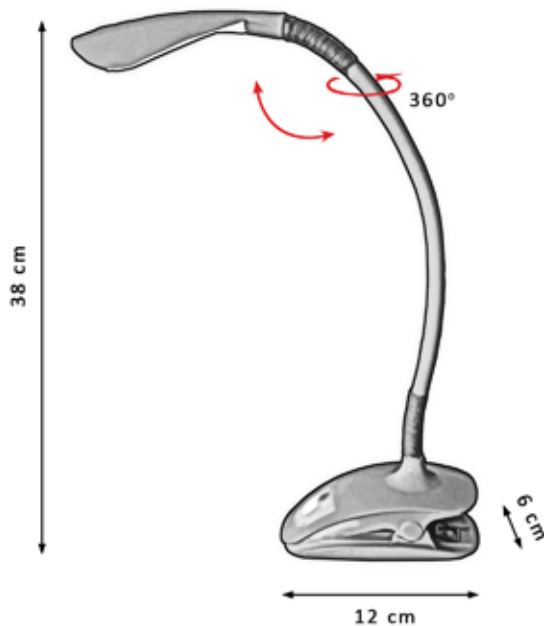

5000K

3 Intensidades

Led alta
luminosidad

1.000mAh

ON/OFF
Táctil

Protección
ocular