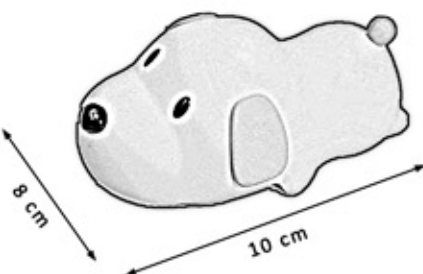

INDICADOR ROJO DE CARGA USB

APRETANDO LA NARIZ ENCIENDE/APAGA Y REGULA

NF058BL BLANCO

PTS-4500X2250