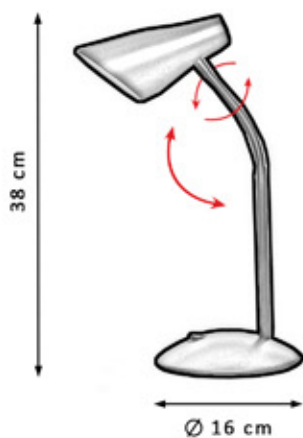

LED
5W

Lm
490

5000K

3 Intensidades

1.000mAh

Protección
ocular

NF012 CELESTE
NF012 PISTACHO
NF012 ROSA
PTS-3960X1980

LED
5W