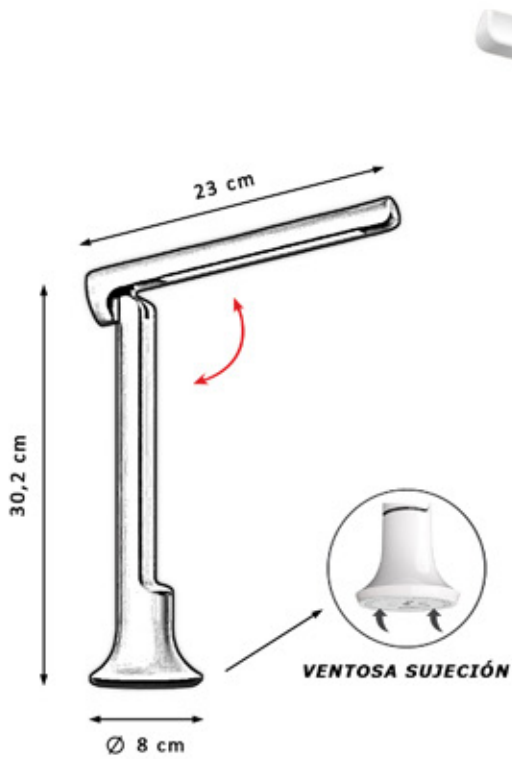

3 Intensidades

3000K
4000K
6000K

ON/OFF
Táctil

2.000mAh