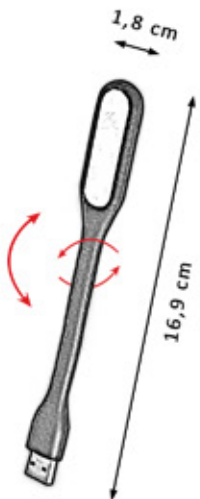

NF021 COLORES SILICONA

USB LUZ LED

9 COLORES DISPONIBLES

PTS-0440X0220