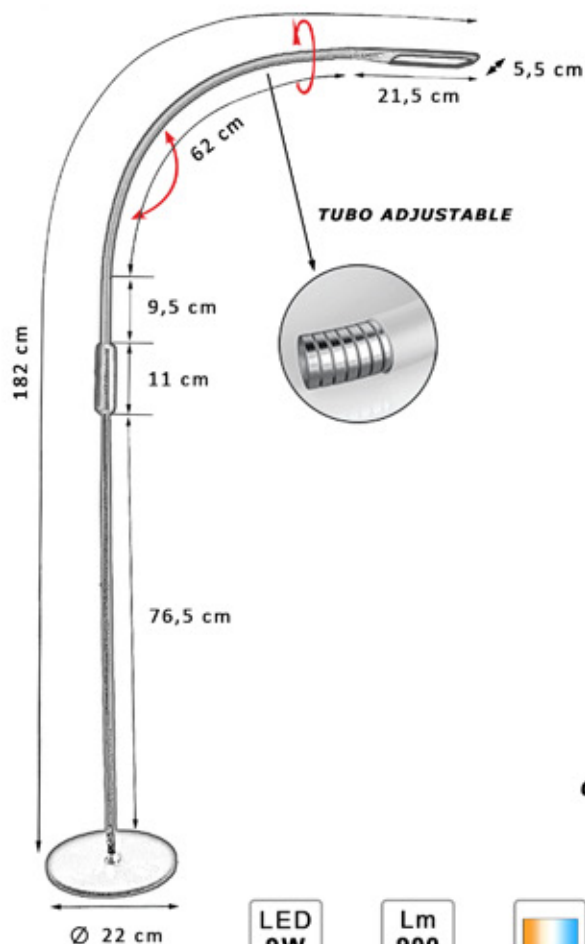

NF026 NEGRO
PTS-12000X6000

PILOTO MANDO

ON/OFF

5 TONALIDADES
(3000-6500K)

5 INTENSIDADES
(20%-30%-50%-65%-100%)