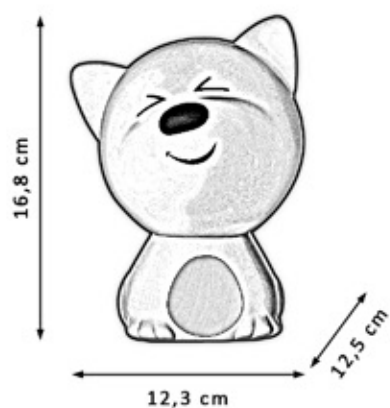

RGB fijo y
secuencial

1.200mAh

30 minutos