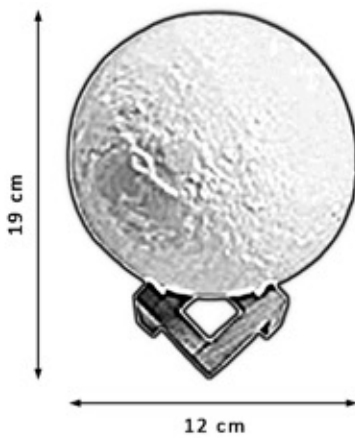

LUZ BLANCA

COLORES RGB

NF045 BL-MD
BLANCO-MADERA
PTS-3400X1700