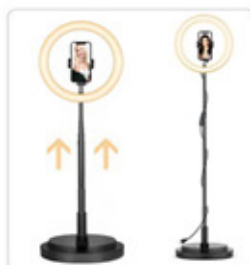

1. Cuando está plegado

2. Tira de la luz LED

3. Ajusta el ángulo de la barra a 90° y presiónala hacia abajo

4. Gira el cilindro en el sentido de las agujas del reloj para asegurarlo.

5. Ajusta la altura a tu gusto