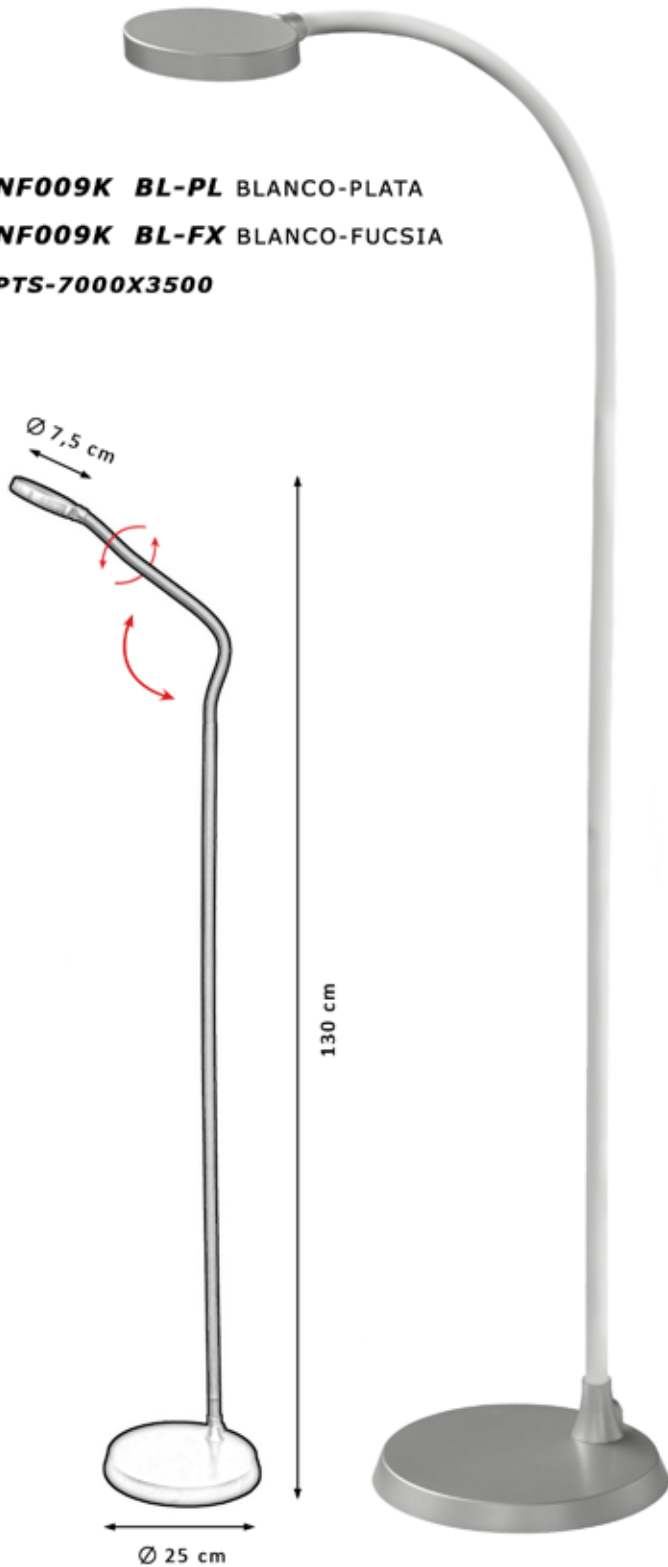

Lm
360

3000K
4000K
5000K

3 Intensidades

ON/OFF
Táctil

1.200mAh

Protección
ocular

NF009K BL-PL BLANCO-PLATA
NF009K BL-FX BLANCO-FUCSIA
PTS-7000X3500

NF036K BL-PL BLANCO-PLATA
NF036K BL-FX BLANCO-FUCSIA
PTS-4356X2178