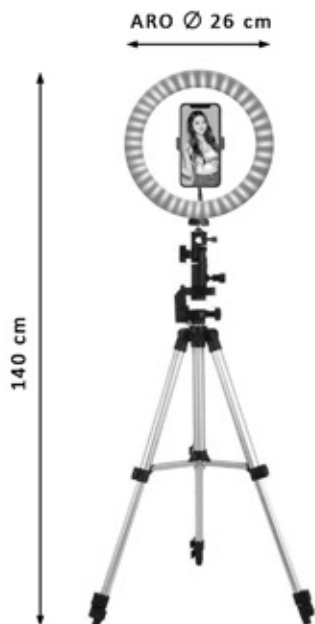

PIE TRIPODE ARO DE LUZ LED+RGB

AL011RGB-NEGRO

PTS-6500X3250

LED 16W	Lm 1600	3000K 4000K 6000K	26 Colores RGB	Mando bluetooth

PIE TRIPODE ARO DE LUZ LED

AL008-NEGRO

TRIPODE SOBREMESA INCLUIDO

PTS-5400X2700

LED 10W	Lm 980	Mando bluetooth	3000K 4000K 6000K	Mando bluetooth