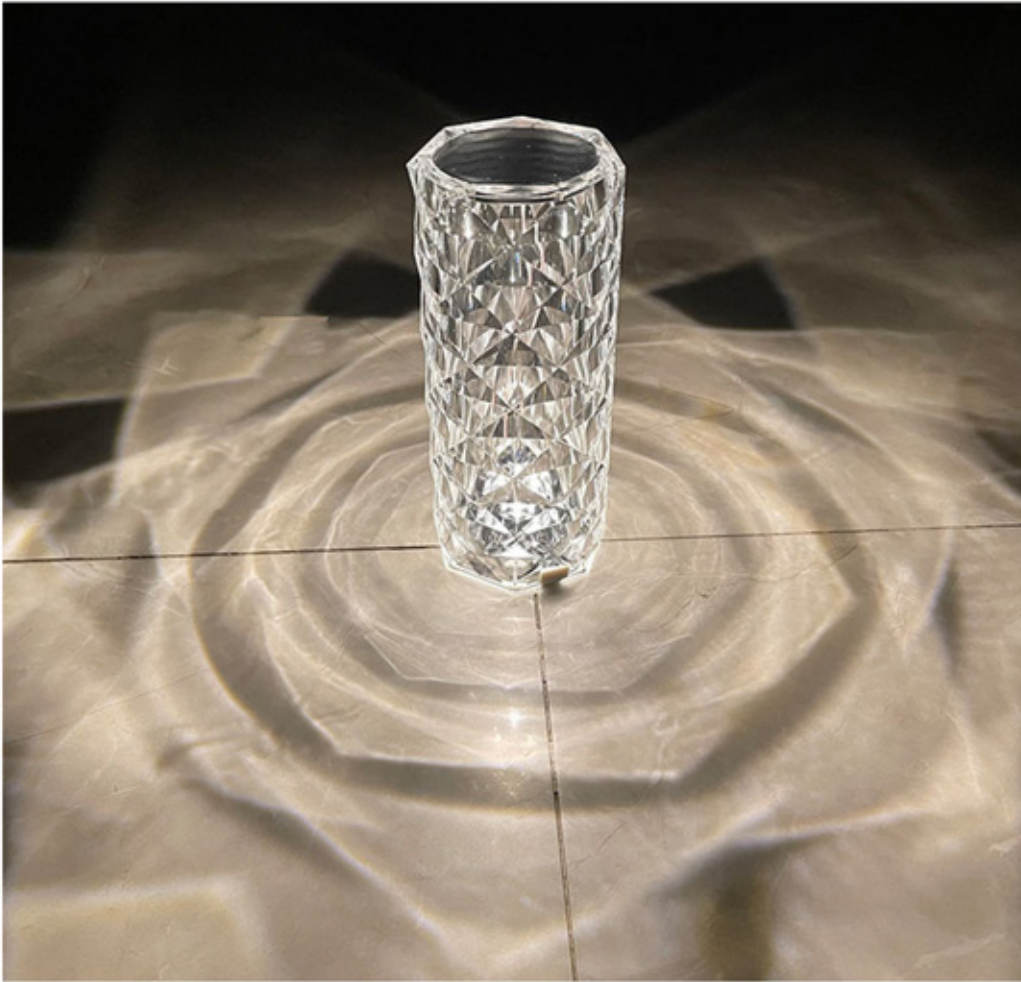

NF061TP TRANSPARENTE

PTS-5200X2600

3000K
4000K
6000K

1.800mAh

ON/OFF
Táctil

Memoria de
apagado

6000K

4000K