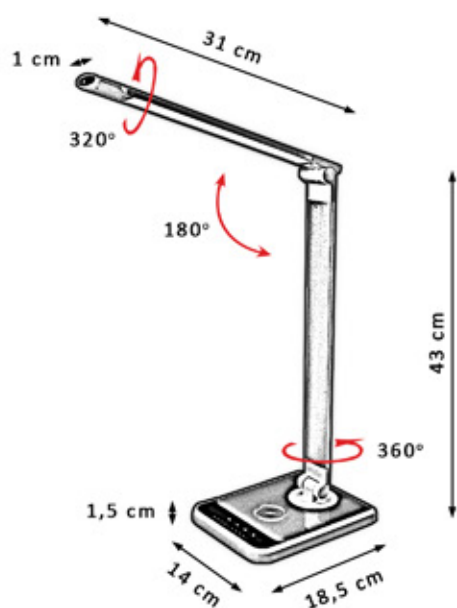

- LED
  12W
- Lm
  1.180
- 3000K
  4000K
  6000K
- 10
  Intensidades
- ON/OFF
  Táctil
- Protección
  ocular
- Sensor de mano
  on/off
- Sensor de
  mano para
  regulación
- AUTO
  OFF
- Memoria de
  apagado
- Carga
  inalámbrica
- Carga usb