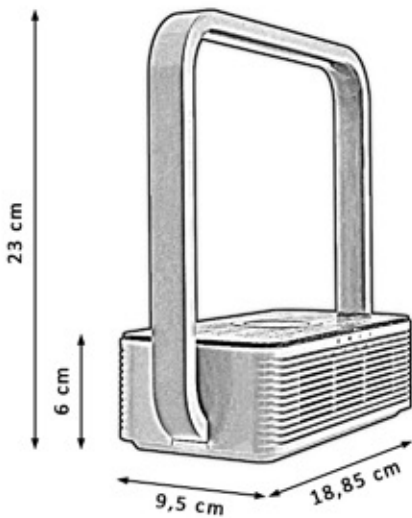

4000K

3 Intensidades

ON/OFF
Táctil

Carga
inalámbrica

5 W