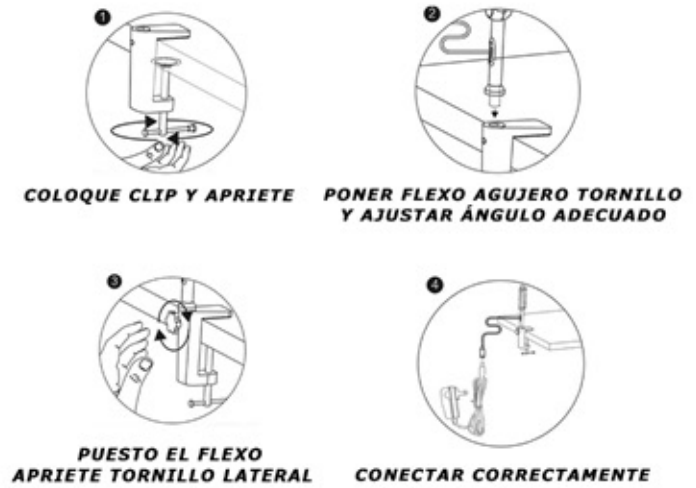

NF025 NEGRO
PTS-9240X4620

3000K
4000K
6500K

5
Intensidades

ON/OFF
Táctil

Protección
ocular

INSTALACIÓN CLIP

NF025 BLANCO
PTS-9240X4620

- 1 - ON/OFF
- 2 - APAGADO EN 60S
- 3 - APAGADO EN 10M
- 4 - + INTENSIDAD LUZ
- 5 - - INTENSIDAD LUZ
- 6 - SUBE TONALIDAD LUZ
- 7 - BAJA TONALIDAD LUZ
- 8 - LUZ NOCHE
- 9 - 20% LUZ
- 10 - 50% LUZ
- 11 - 100% LUZ
- 12 - LUZ CÁLIDA
- 13 - LUZ FRÍA
- 14 - LUZ DÍA