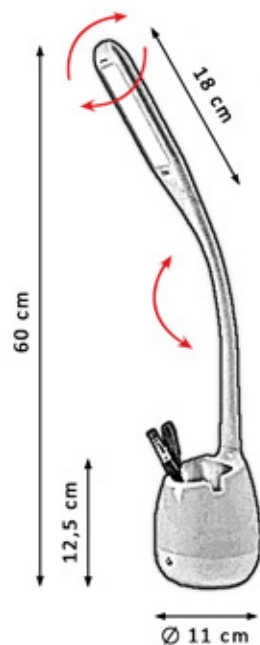

3000K
4000K
6000K

3 Intensidades

2.000mAh

ON/OFF
Táctil

Protección
ocular

RGB fijo y
secuencial

Luz nocturna

Soporte
para móvil