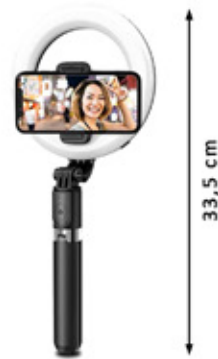

AL001-NEGRO

PTS-0860X0430

PALO SELFIE ARO LUZ LED

AL004-NEGRO

PTS-3900X1950

3 en 1:
ANILLO DE LUZ
PALO SELFIE
TRIPODE

MANDO BLUETOOTH INCLUIDO

3000K
4000K
6000K

1.200mAh

Mando
bluetooth

PINZA ARO LUZ LED

AL007-NEGRO

PTS-2900X1450

MANDO BLUETOOTH INCLUIDO

3000K
4000K
6000K

Mando
bluetooth