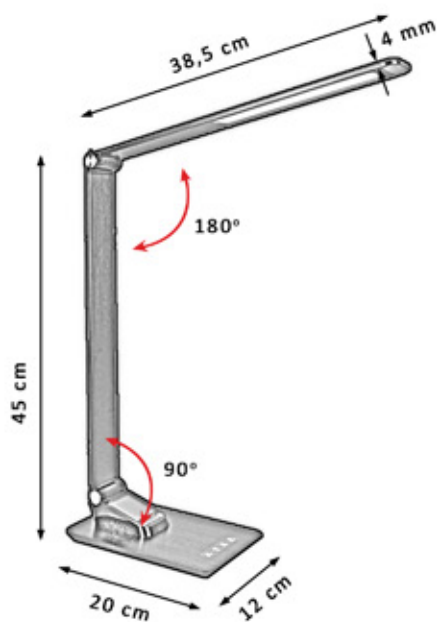

3000K
4000K
6000K

ON/OFF
Táctil

Protección
ocular