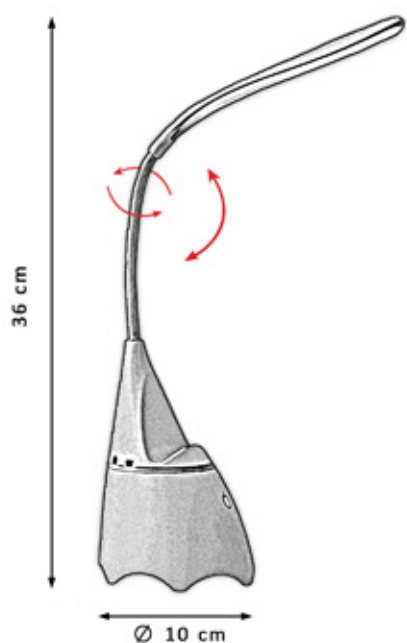

NF005 BLANCO
PTS-4400X2200

3000K
4000K
6000K

1.200mAh

ON/OFF
Táctil

Protección
ocular

6 W

Entrada
micro SD

Soporte
movil