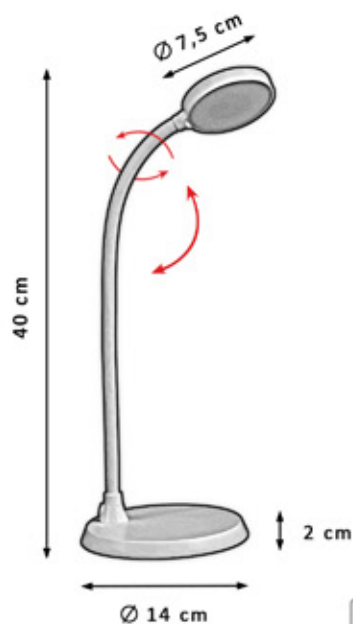

ON/OFF
Táctil

Protección
ocular

NF008 BLANCO

NF008 NEGRO

PTS-3960X1980

NF008 MARRÓN

MARRÓN ÓXIDO

PTS-4400X2200