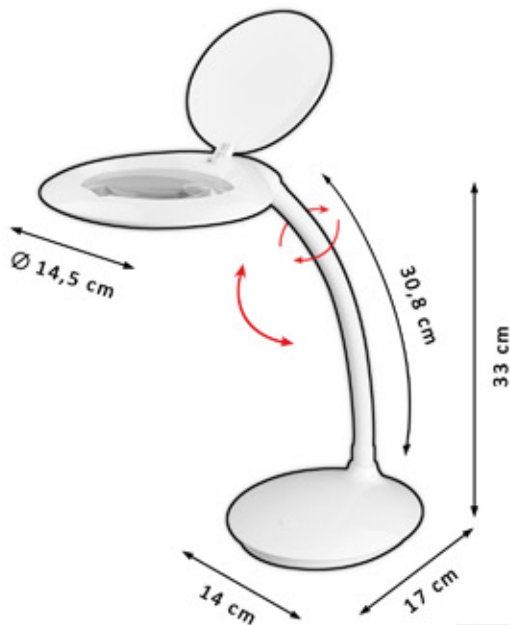

5000K

ON/OFF
Táctil