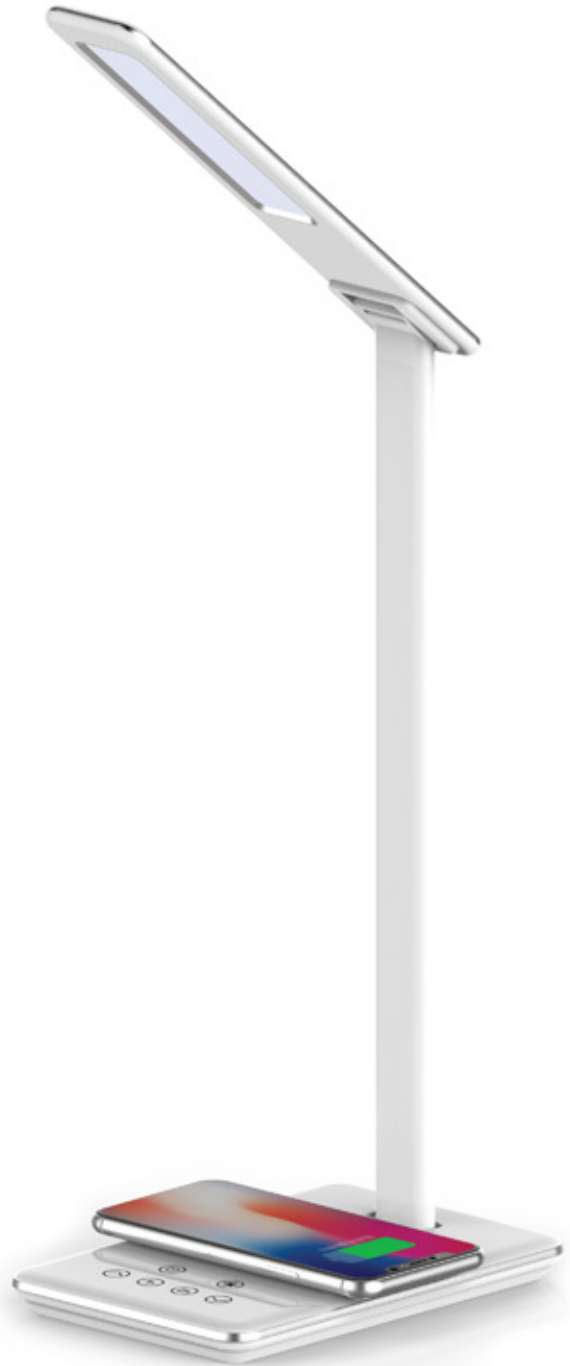

3000K
4000K
6000K

ON/OFF
Táctil

Con respuesta
rápida

Protección
ocular

1h
2h

Carga
inalámbrica

Carga usb
Cable 5W