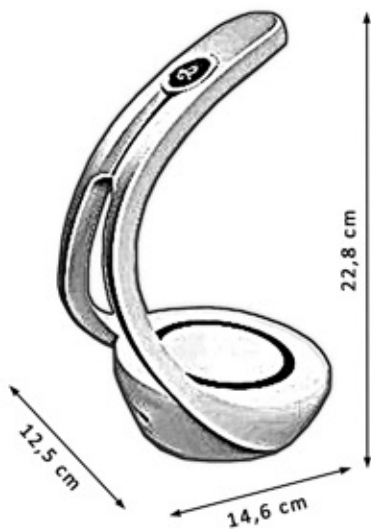

Carga usb
Cable 5W

NF059BL BLANCO
PTS-4200X2100

NF016 BLANCO SILICONA/PLATA
PTS-6400X3200

5000K

3000K
Regulable

ON/OFF
Táctil

Carga
inalámbrica

3 W
Alta calidad