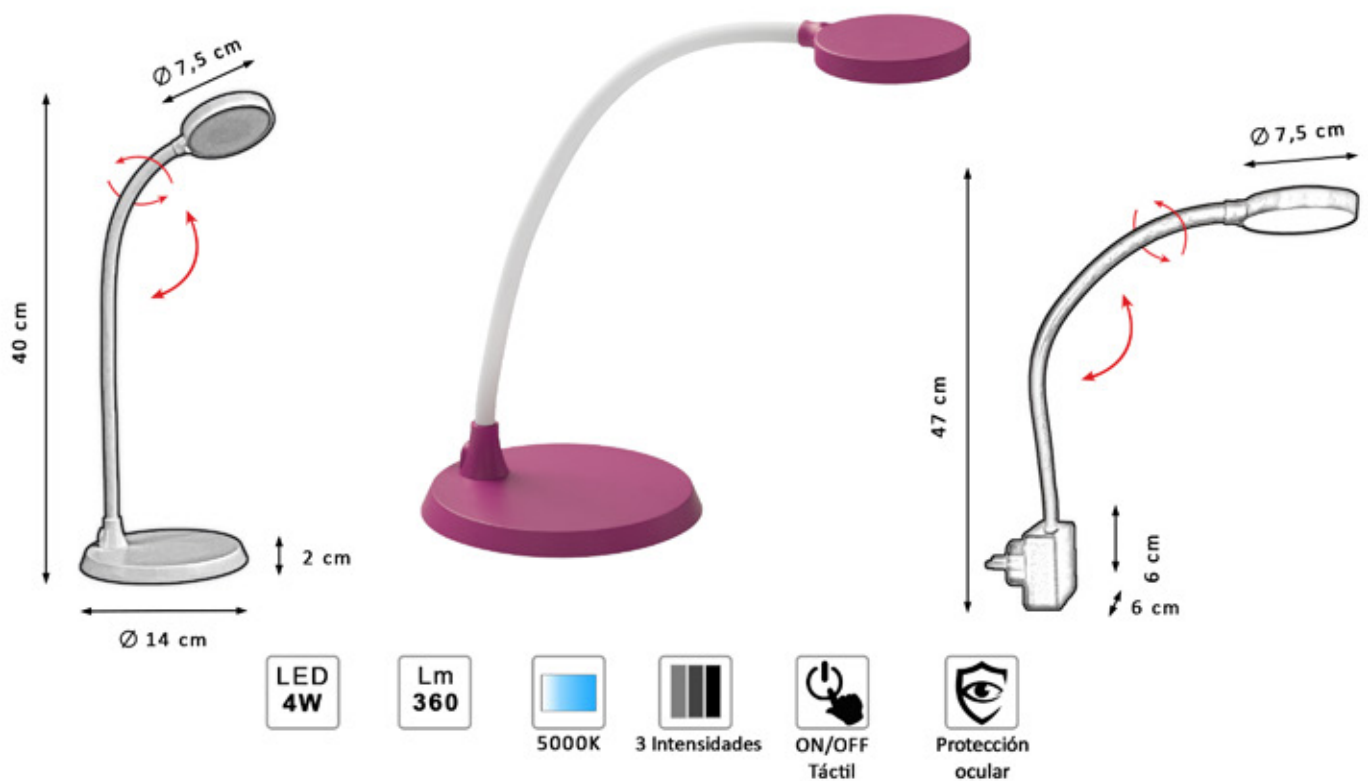

NF011 PLATA
PTS-7700X3850

- LED
12W
- Lm
1.180
- 
 3000K
4000K
6000K
- 
 10
Intensidades
- 
 ON/OFF
Táctil
- 
 Protección
ocular
- 
 Sensor de mano
on/off
- 
 Sensor de
mano para
regulación
- 
- 
 AUTO
OFF
- 
 Memoria de
apagado
- 
 Carga
inalámbrica
- 
 Carga usb