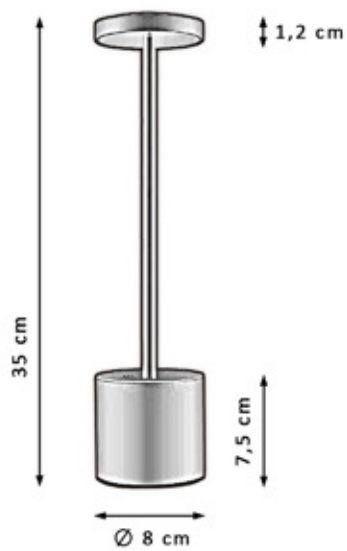

Protección
ocular

NF043 NEGRO

NF043 PLATA

PTS-7920X3960

3000K

3 Intensidades

1.800mAh
8h

ON/OFF
Táctil