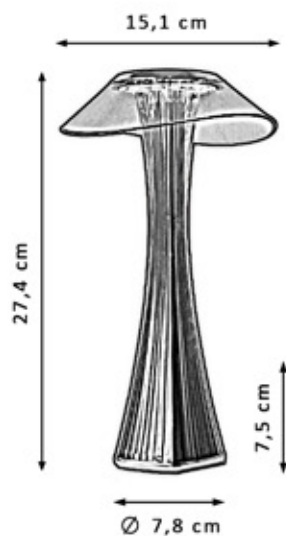

LED
3W

Lm
300

3000K
4000K
5000K

1.200mAh
10h

ON/OFF
Táctil

Memoria de
apagado