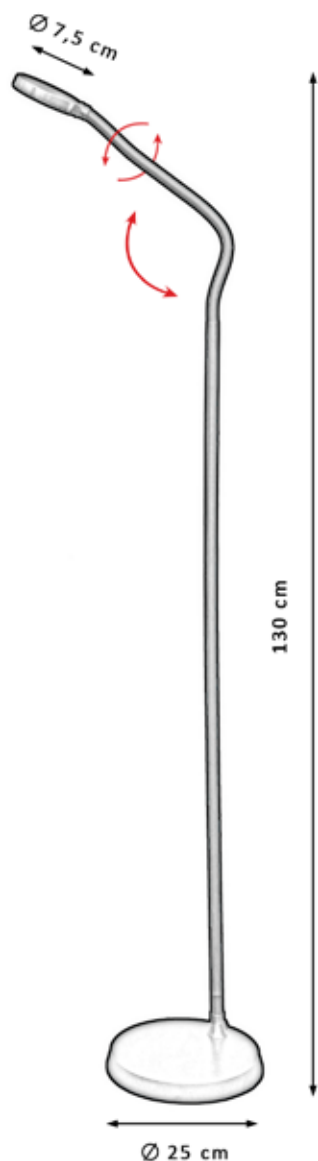

SENSOR TÁCTIL

NF009 MARRÓN
MARRÓN ÓXIDO
PTS-6380X3190

NF009 BLANCO
NF009 NEGRO
PTS-5800X2900