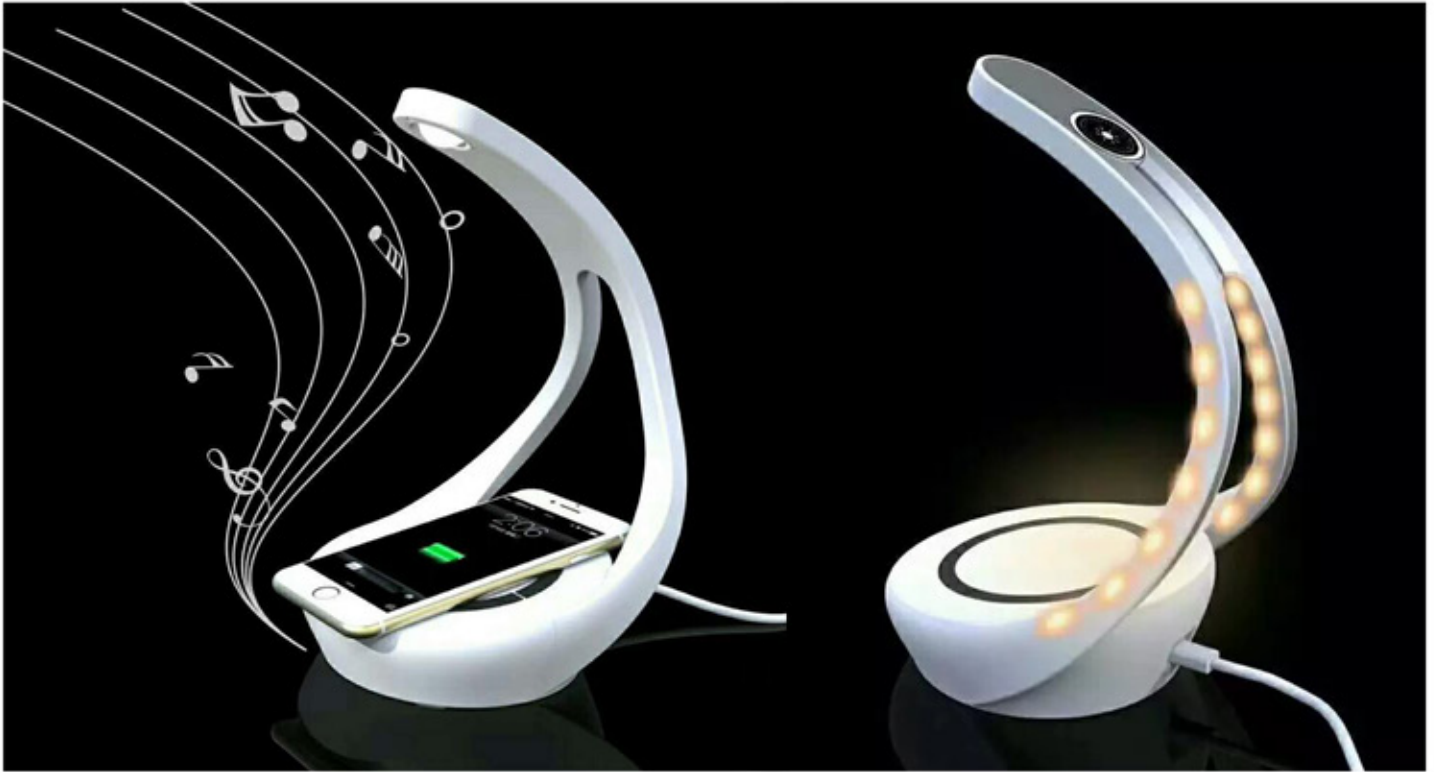

5000K

3000K
Regulable

ON/OFF
Táctil

Carga
inalámbrica

3 W
Alta calidad