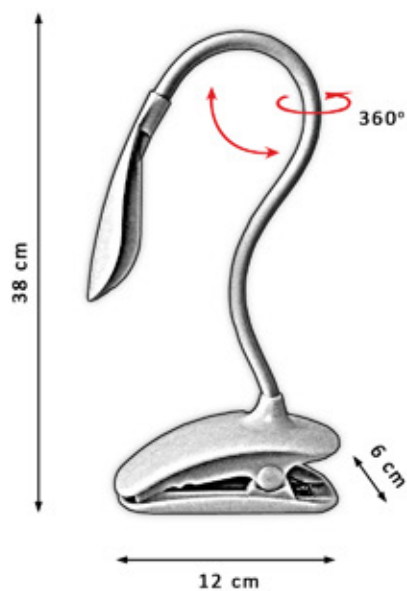

3 Intensidades

Led alta
luminosidad

1.000mAh

ON/OFF
Táctil

Protección
ocular

PINZA

NF013 BLANCO PINZA

PTS-2640X1320