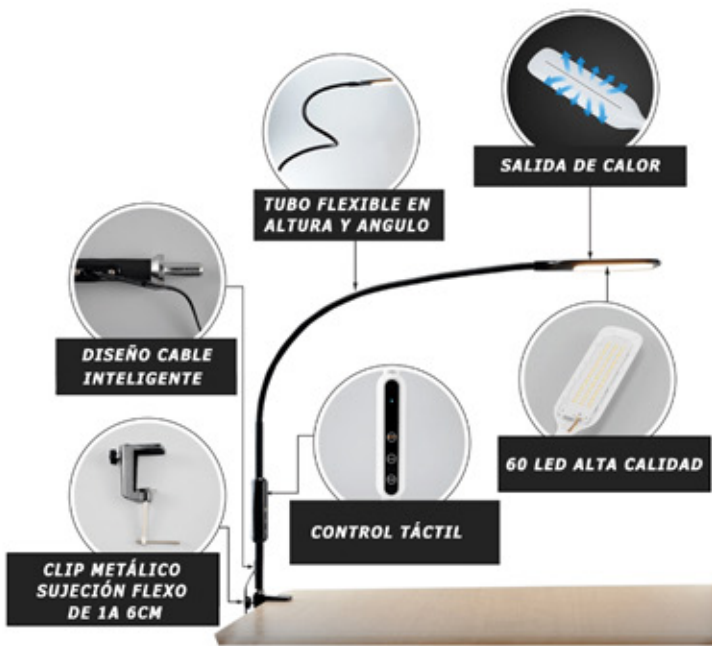

NF025 NEGRO
PTS-9240X4620

3000K
4000K
6500K

5
Intensidades

ON/OFF
Táctil

Protección
ocular

INSTALACIÓN CLIP

NF025 BLANCO
PTS-9240X4620

- 1 - ON/OFF
- 2 - APAGADO EN 60S
- 3 - APAGADO EN 10M
- 4 - + INTENSIDAD LUZ
- 5 - - INTENSIDAD LUZ
- 6 - SUBE TONALIDAD LUZ
- 7 - BAJA TONALIDAD LUZ
- 8 - LUZ NOCHE
- 9 - 20% LUZ
- 10 - 50% LUZ
- 11 - 100% LUZ
- 12 - LUZ CÁLIDA
- 13 - LUZ FRÍA
- 14 - LUZ DÍA