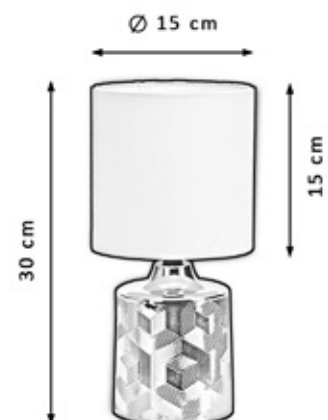

NF032 CR-BL CROMO-P/BLANCA

CERÁMICA

PTS-2500X1250

E14