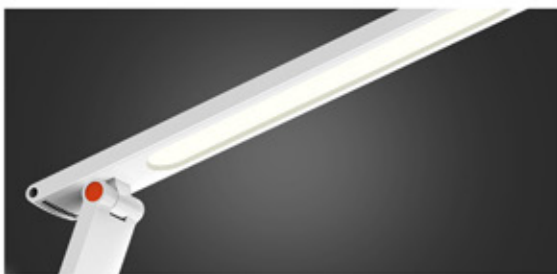

LED
6W

Lm
600

3 Intensidades

3000K
4500K
5000K

ON/OFF
Táctil

3 TONALIDADES

3 INTENSIDADES

NF047 CE CELESTE
NF047 RS ROSA
PTS-3950X1975