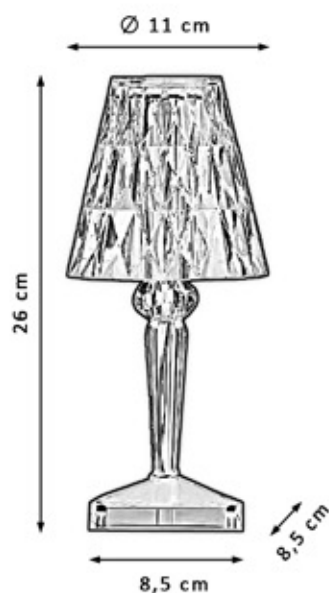

3000K
4000K
5000K

2.000mAh

ON/OFF
Táctil

Memoria de
apagado