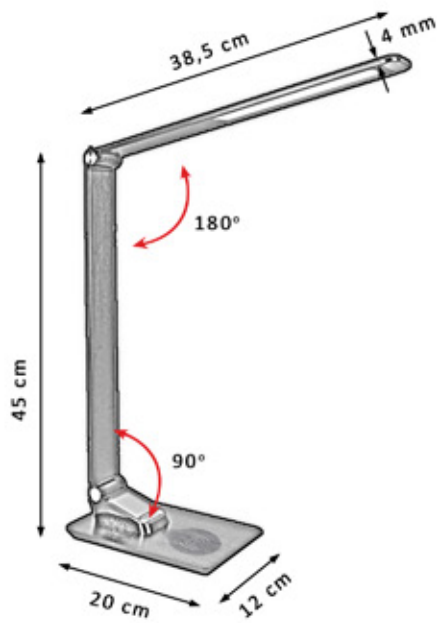

NF029 NEGRO
PTS-7700X3850

3000K
4000K
6000K

ON/OFF
Táctil

Protección
ocular