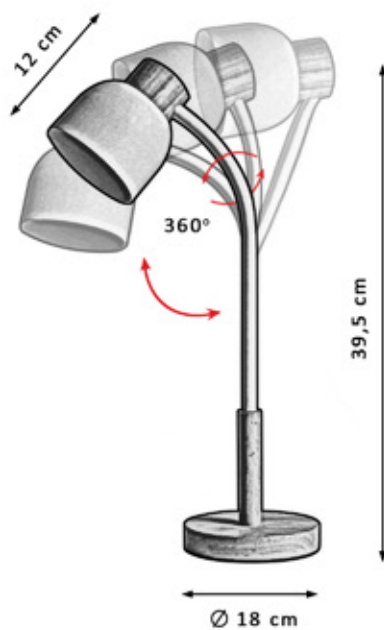

LED
5W

Lm
500

4000K

Protección
ocular