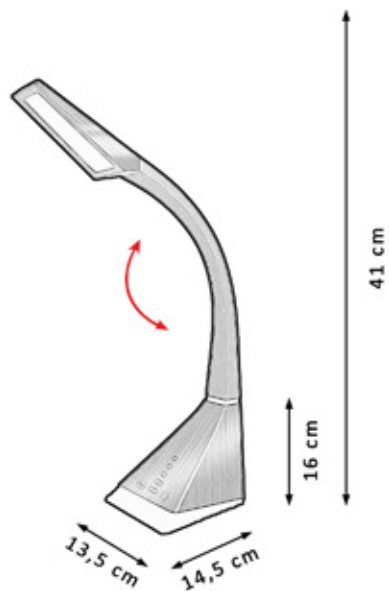

LED
8W

Lm
800

3000K
4000K
6000K

ON/OFF
Táctil

Protección
ocular