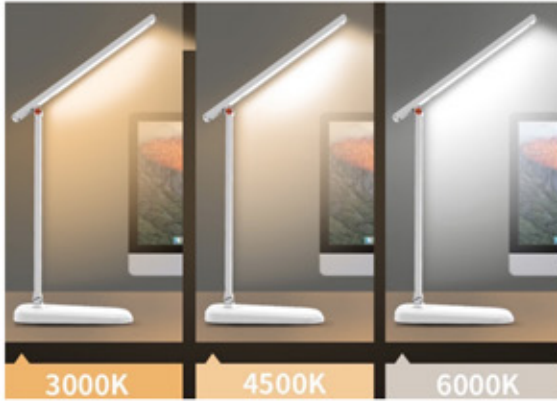

LED
6W

Lm
600

3 Intensidades

3000K
4500K
5000K

ON/OFF
Táctil

3 TONALIDADES

3 INTENSIDADES

NF047 CE CELESTE
NF047 RS ROSA
PTS-3950X1975