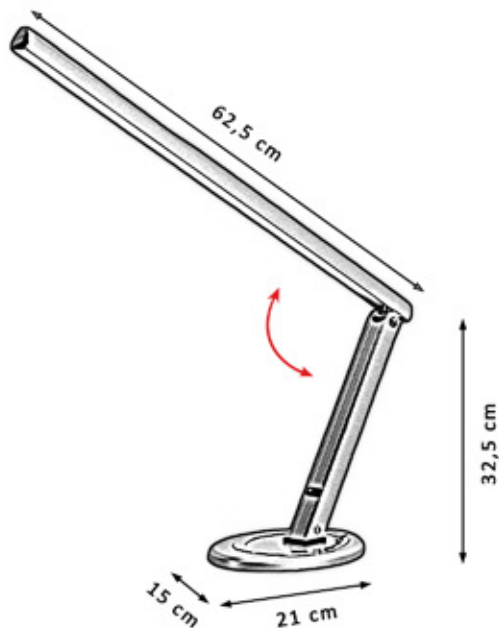

NF060PL PLATA
CUERPO DE ALUMINIO
PTS-7200X3600

LED
10W

Lm
800

5500K

ON/OFF
Táctil

Protección
ocular