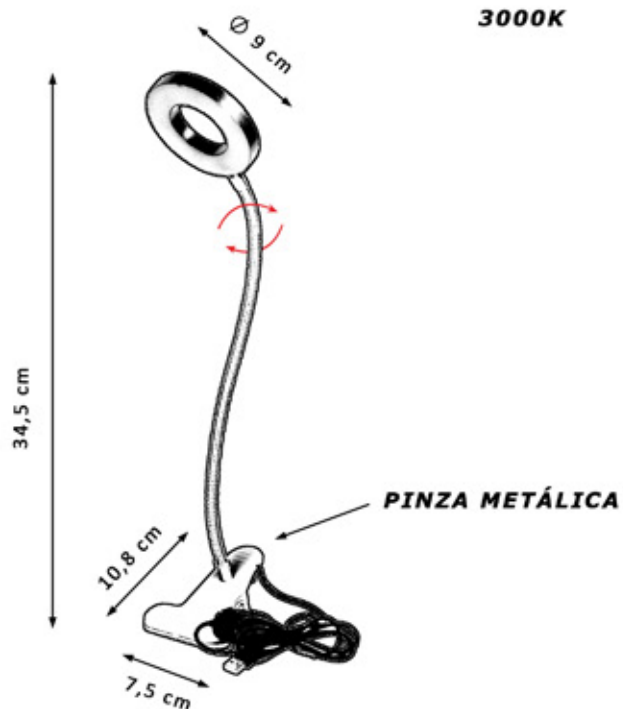

3000K
a
6500K

5
Intensidades

ON/OFF
Táctil

Protección
ocular

NF049 PL-CR

PLATA/CROMO

PTS-3300X1650

LED
7W