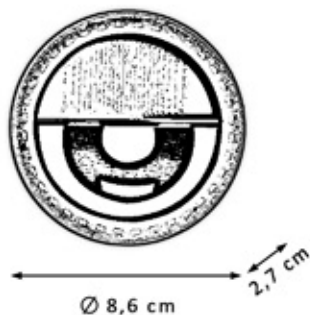

SELFIE ARO DE LUZ LED PARA MOVIL

AL001-BLANCO

AL001-CELESTE

AL001-ROSA

AL001-NEGRO

PTS-0860X0430