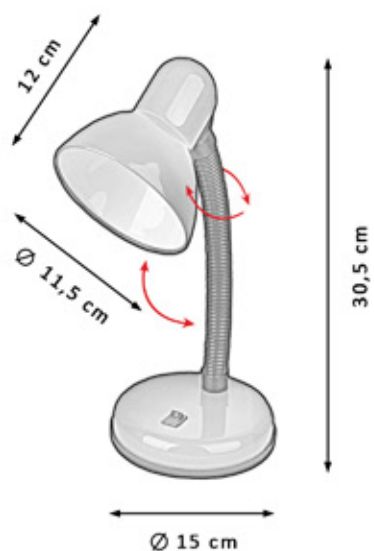

NF054AM AMARILLO

NF054AZ AZUL

NF054BL BLANCO

NF054MR MORADO

NF054NG NEGRO

NF054RJ ROJO

NF054VD VERDE

PTS-1300X0650

E27