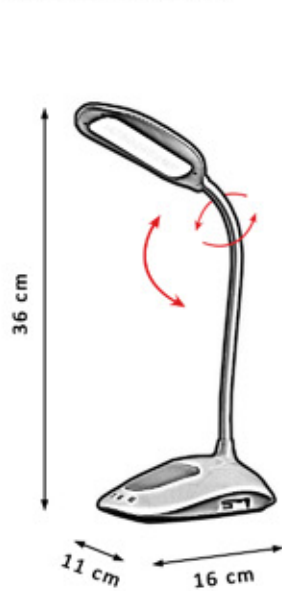

ON/OFF
Táctil

Protección
ocular

RGB fijo y
secuencial

Luz nocturna

Soporte
para movil

MANTENER PULSADO PARA REGULAR LA LUZ

LUZ AMBIENTE- RGB

- NF001 BLANCO
- NF001 BLANCO/NARANJA
- NF001 BLANCO/VERDE
- PTS-4200X2100