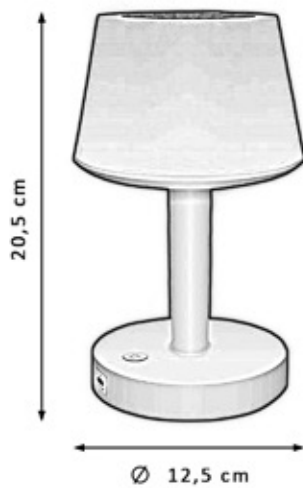

4000K

3 Intensidades

1.200mAh

ON/OFF
Táctil

RGB fijo y
secuencial

3 W