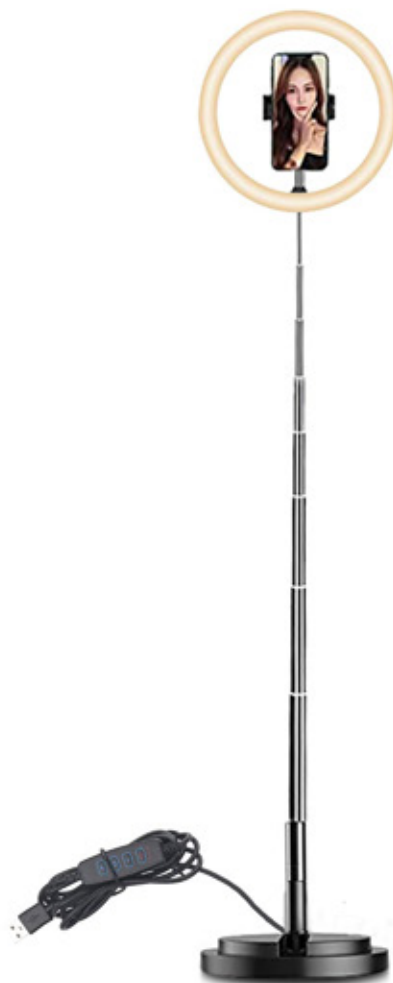

1. Cuando está plegado

2. Tira de la luz LED

3. Ajusta el ángulo de la barra a 90° y presiónala hacia abajo

4. Gira el cilindro en el sentido de las agujas del reloj para asegurarlo.

5. Ajusta la altura a tu gusto

6. Para volver al estado original, haz el proceso a la inversa

ARO Ø 29 cm

170 cm

Ø 29 cm

7 cm

50 cm

LED
24W

Lm
2.400

3000K
4000K
6000K

**MANDO DE LUZ
PARA REGULAR Y
CAMBIAR TONALIDAD**

**PIE RECTO REGULABLE ARO DE LUZ LED
AL009-BLANCO
PTS-7490X3745**

LUZ RGB

NF017 BLANCO
PTS-7480X3740

4000K

Intensidad regulable

2W RGB fijo y secuencial