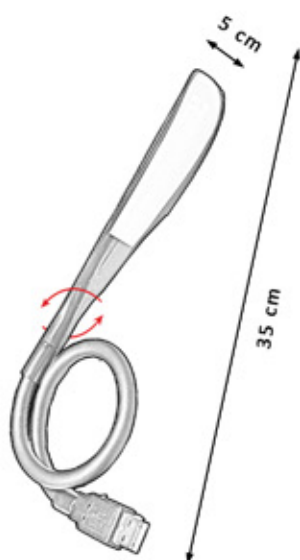

5000K

ON/OFF
Táctil

Adaptador
Enchufe/usb