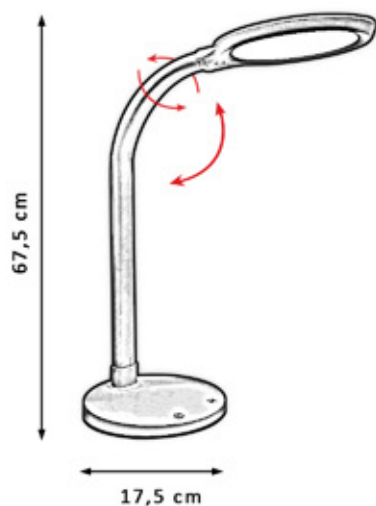

LED
18W

Lm
1.680
Min.
800Lm

De 2000K
a 6000K

ON/OFF
Táctil

Protección
ocular