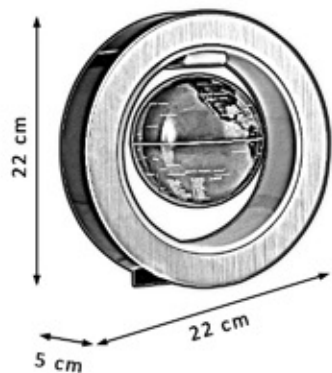

BOLA DEL MUNDO ILUMINADA

NF023 PL-LUNA

BOLA LUNA ILUMINADA

LEVITACIÓN MAGNÉTICA

LUZ - TRANSMISIÓN INALÁMBRICA

CUANDO SE DESCONECTA, EL GLOBO/LUNA SE ACOPLA ARRIBA

PTS-7990X3995

LED
2W