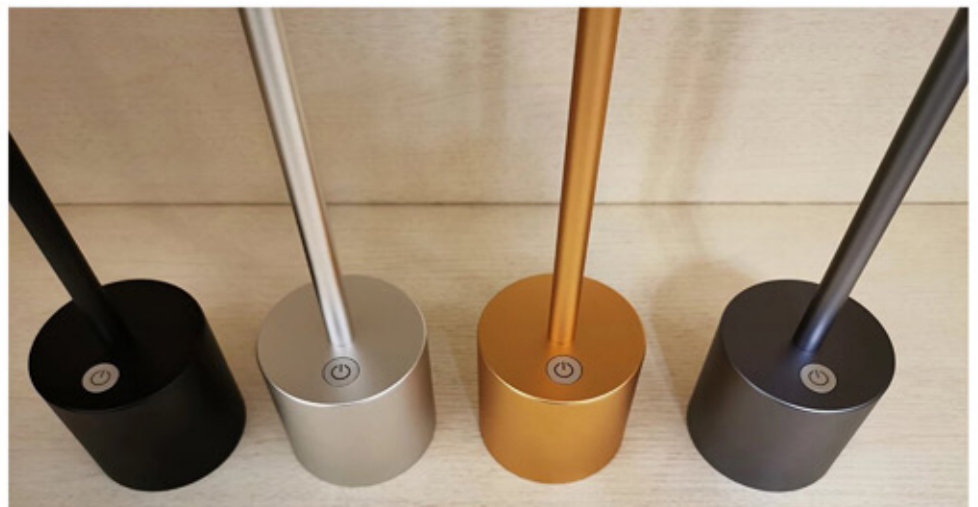

NF043 COBRE
NF043 ANTRACITA
PTS-7920X3960