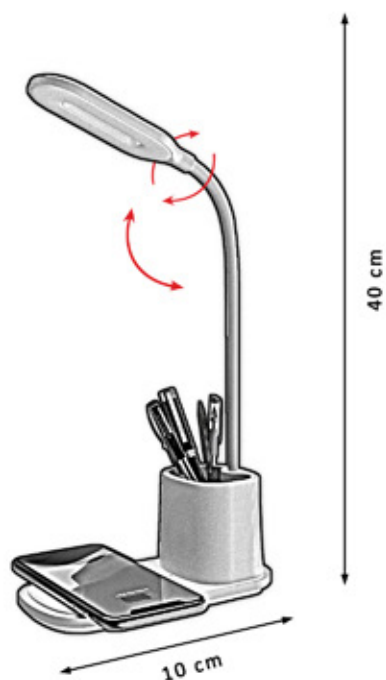

NF059BL BLANCO
PTS-4200X2100