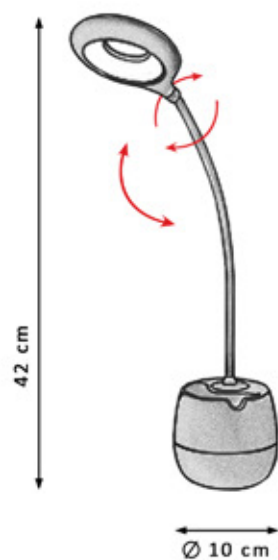

3000K
4000K
6000K

Intensidad
regulable

1.200mAh

ON/OFF
Táctil

Protección
ocular

RGB fijo y
secuencial

Salida USB

NF010 BLANCO
PTS-3300X1650