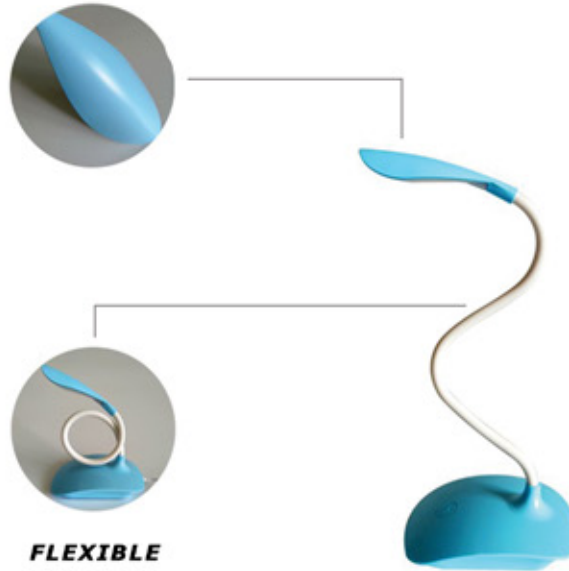

PANTALLA INIFUGA

FLEXIBLE

NF003 COLORES

BLANCO

AMARILLO

CELESTE

PTS-2860X1430