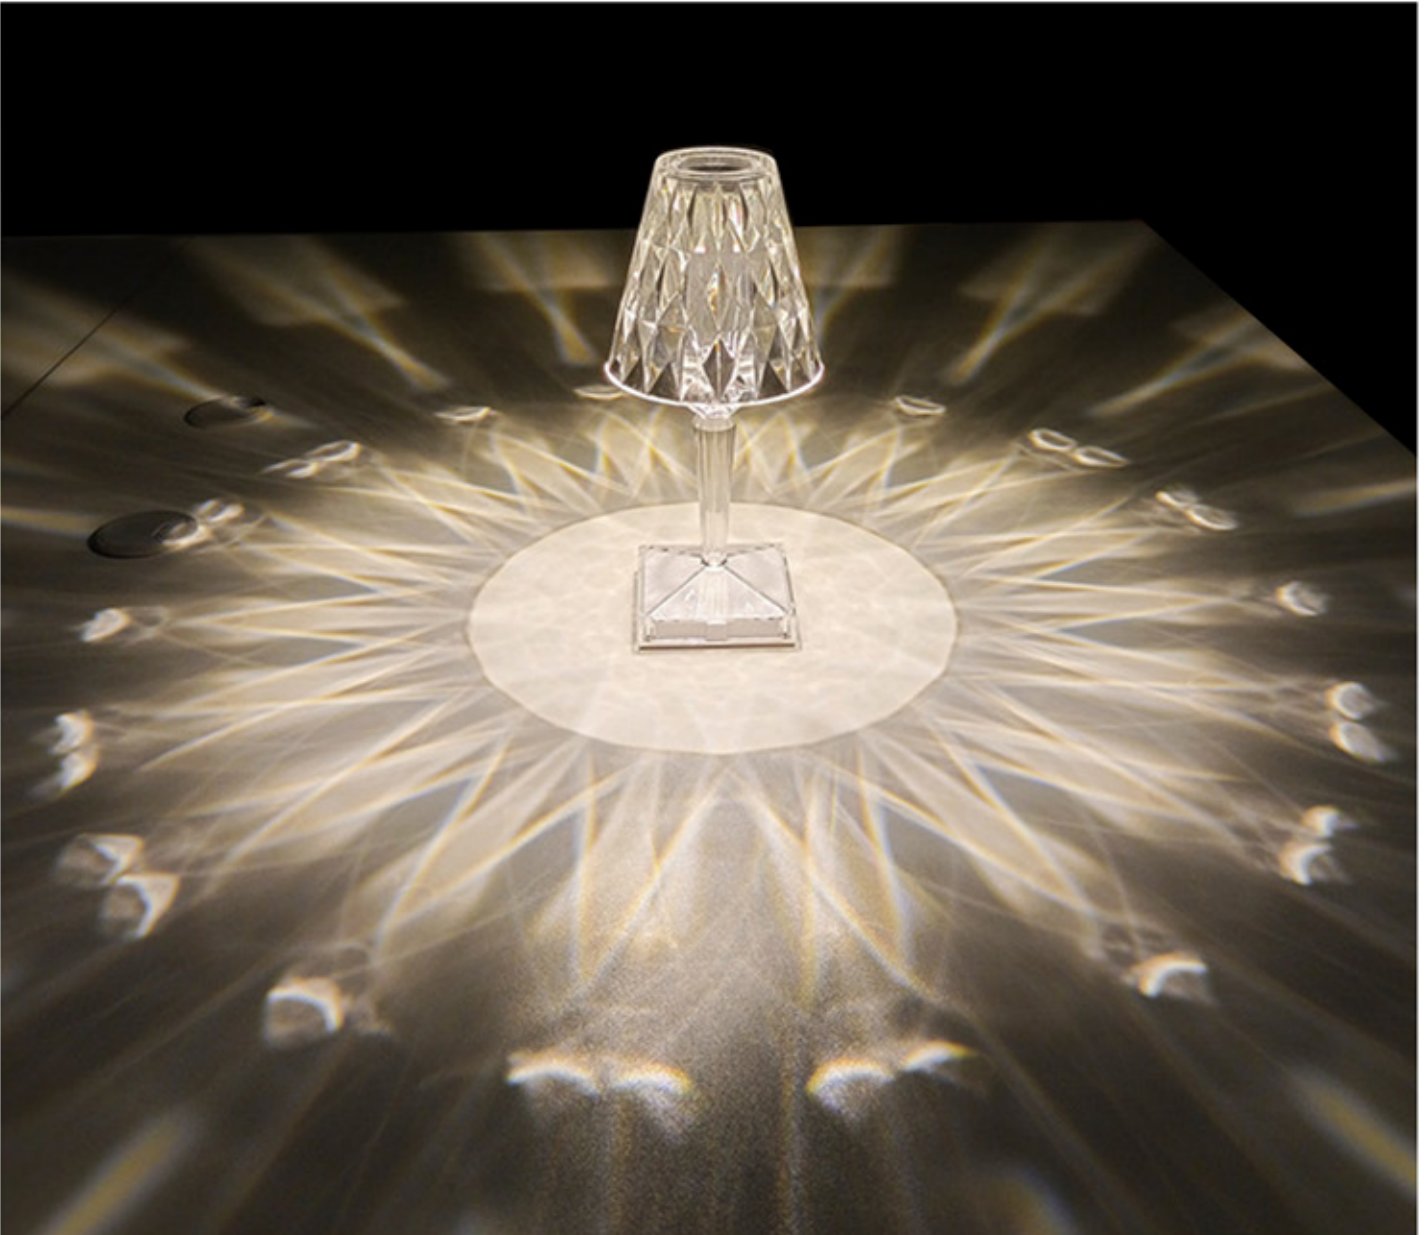

**ON/OFF
Táctil**

**Memoria de
apagado**

NF050TP TRANSPARENTE

PTS-4470X2235

3000K
4000K
5000K

2.000mAh

ON/OFF
Táctil

Memoria de
apagado