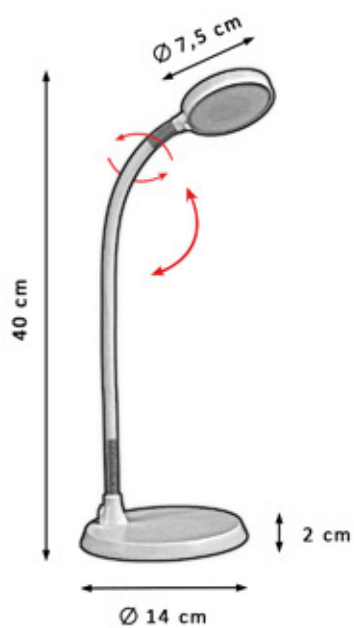

5000K

3 Intensidades

ON/OFF
Táctil

Protección
ocular