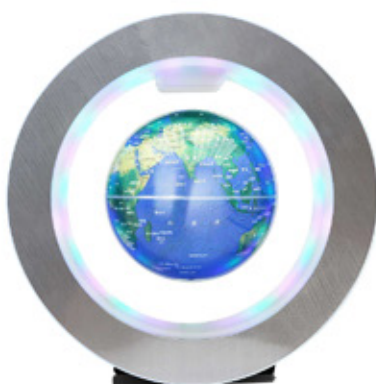

BOLA DEL MUNDO ILUMINADA

NF023 PL-LUNA

BOLA LUNA ILUMINADA

LEVITACIÓN MAGNÉTICA

LUZ - TRANSMISIÓN INALÁMBRICA

CUANDO SE DESCONECTA, EL GLOBO/LUNA SE ACOPLA ARRIBA

PTS-7990X3995

LED
2W