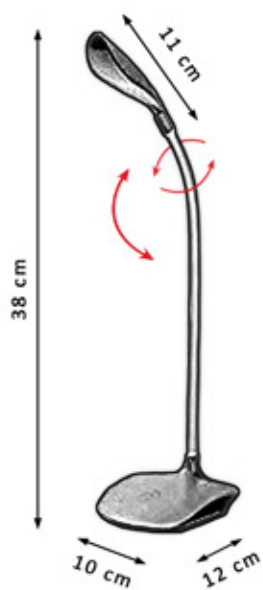

ROSA

PTS-2860X1430

5000K

3 Intensidades

Led alta
luminosidad

1.000mAh

ON/OFF
Táctil

Protección
ocular