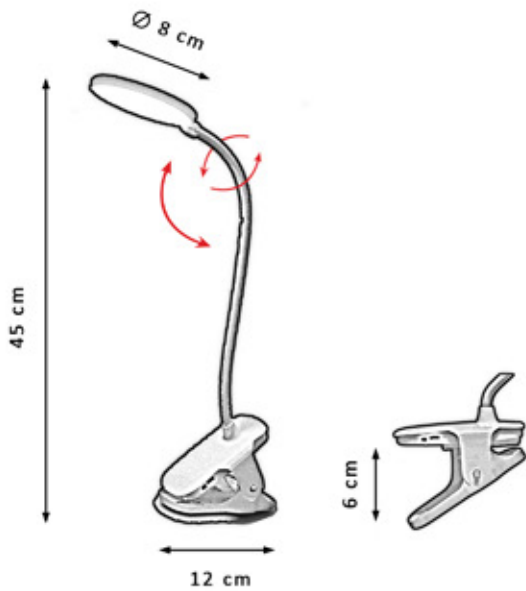

**CAMBIA DE TONALIDAD
MANTENIENDO PULSADO**