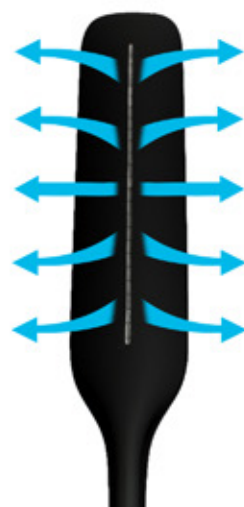

DISIPACIÓN DE CALOR

3000K
a
6500K

5
Intensidades

ON/OFF
Táctil

Protección
ocular