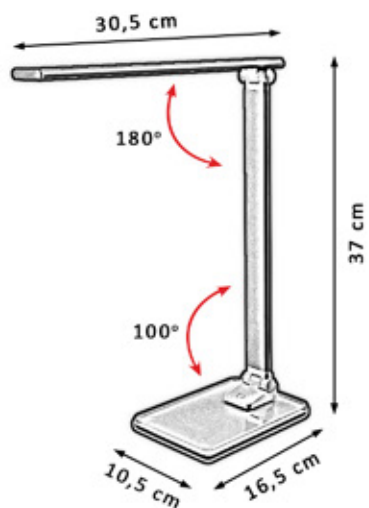

3000K
4500K
5500K

Memoria de
apagado

ON/OFF
Táctil

Protección
ocular