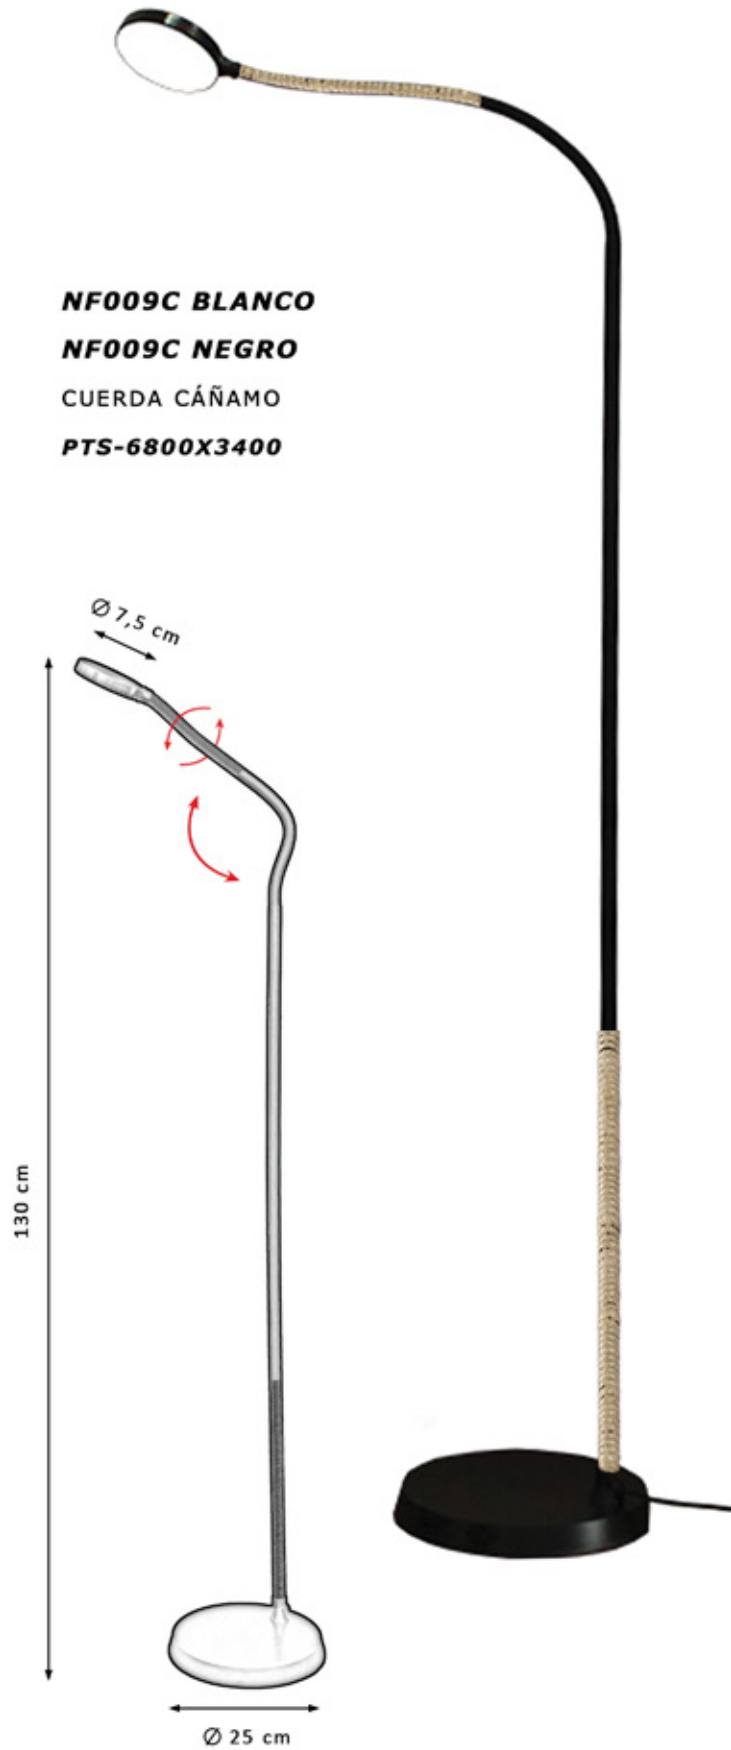

NF009C BLANCO
NF009C NEGRO
CUERDA CÁÑAMO
PTS-6800X3400