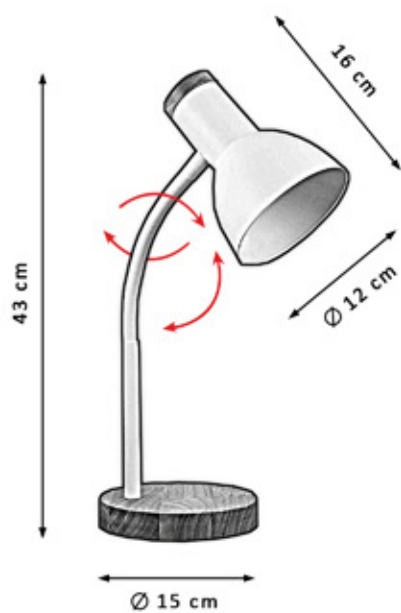

NF019 BLANCO

MADERA HAYA

PTS-4700X2350

E27