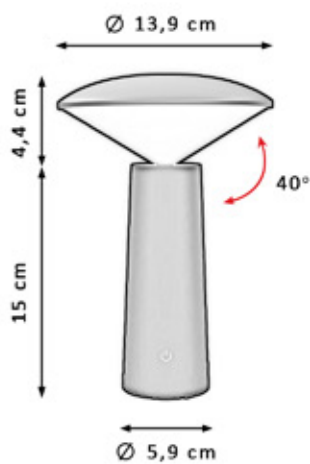

3000K
4000K
6000K

1.200mAh
4-5h

ON/OFF
Táctil

Memoria de
apagado