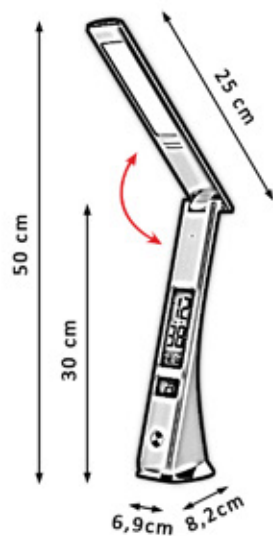

5000K

3 Intensidades

2.000mAh

ON/OFF
Táctil

Protección
ocular