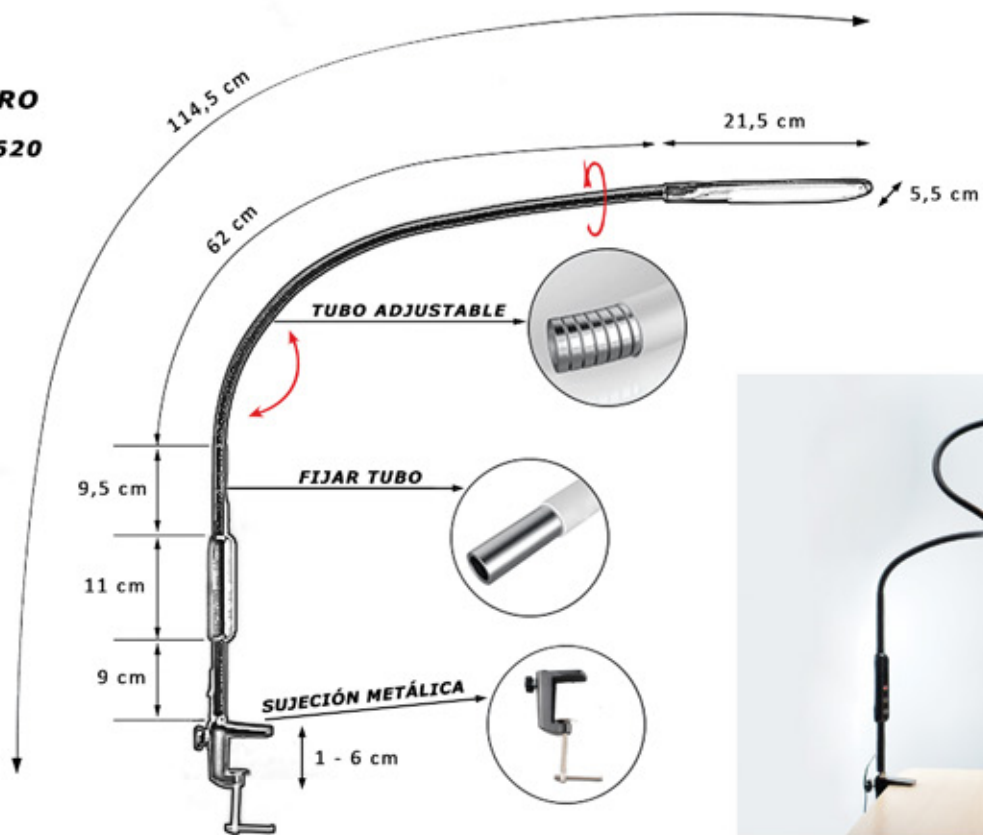

NF025 NEGRO
PTS-9240X4620