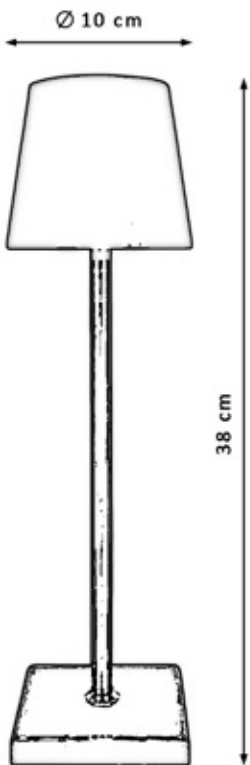

LED
4W

Lm
400

3000K

5.200mAh
Alta capacidad

ON/OFF
Táctil

IP65