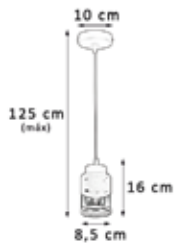

Ref.3059-1 PT-34X1700 CILINDRO
Ref.Z3259-1 PT-40X2000 C-ONDAS
Ref.M3359-1 PT-44X2200 C-MIMBRE
Ref.83159-1 PT-42X2100 C-CAÑAMO